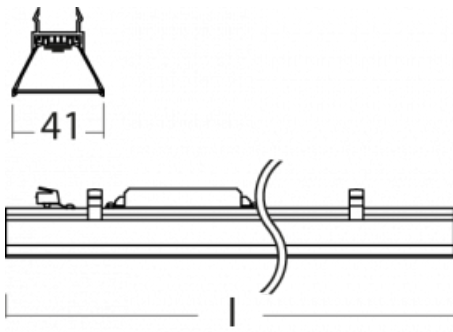

Svítidlo

Lina45-S

=145S-A00J-30GGD/930

Představte si lineární svítidlo, které dokáže uspokojit všechny vaše potřeby: splní UGR, má vysokou účinnost a sestavíte si ho dle svých přání. A navíc skvěle vypadá. Lina45-S nabízí varianty s opálem, mikropřismou i optickou mřížkou, proto bez problému splní jak UGR pod 19 při světelném toku 4300 lm. Je skvělým řešením pro prostory pro náročné vizuální úkoly, protože v některých variantách splňuje dokonce UGR pod 16. Dosahuje také skvělých hodnot účinnosti až 170 lm/W. Dále můžete modulární svítidlo doplnit o modul s reaktorem Vali55, kruhovým svítidlem Rundo nebo 2 - 3 reflektory CUBE. Nepřímou složku svícení zabezpečí modul čirého plexi nebo do šířky svítící difusor (batwing distribution), který vytvoří rovnoměrnější osvětlení stropu. Jistě vítanou vlastností je také možnost závěsu ve spoji profilů, které jsou zároveň vybaveny krytkami pro zabránění, byť jen minimálního průsvitu. Jednotlivé segmenty spojíte snadno pomocí konektorů a zapojíte do 230 V.

Typ vyzařování	Přímé
Tvar svítidla	Cube 3
Životnost	L80/B20 50 000 hodin
Záruka	60 měsíců
Popis svítidla	Svítidlo
Rozměry	140 mm × 47 mm × 69 mm
Světelný zdroj	LED MODUL
Druh optiky	Mřížkový segment - SPOT
Světelný tok*	920 lm ± 10 %
Teplota chromatičnosti	3000 K teplá bílá
Měrný výkon	87 lm/W
MacAdam zdroje	3
Index podání barev	90
UGR max. X=4H Y=8H, ρ=70,50,20	20.5
Příkon svítidla	10.6 W ± 10 %
Zapojení svítidla	Stmívatelné DALI
Elektrické napětí	220-240V
Frekvence	50/60Hz

Technický výkres

Křivka

Ke stažení[Montážní návod](#)[Fotografie](#)

Příslušenství

00-00354, K
 Kabel 5x0,75 1000mm

00-00355, K
 Kabel 5x0,75 2000mm

00-00356, K
 kabel 5x0,75 4000mm

00-00357, K
 kabel 5x0,75 6000mm

00-00370, B
 kalíšek stropní
 80x80x32mm

00-00370, S
 kalíšek stropní
 80x80x32mm

00-00370, W
 kalíšek stropní
 80x80x32mm

145-01200, F
 příslušenství k
 demontáži el. modulu z
 profilu Liny145

145-20700, B
 2 ks úchytu na stěnu
 Lina45