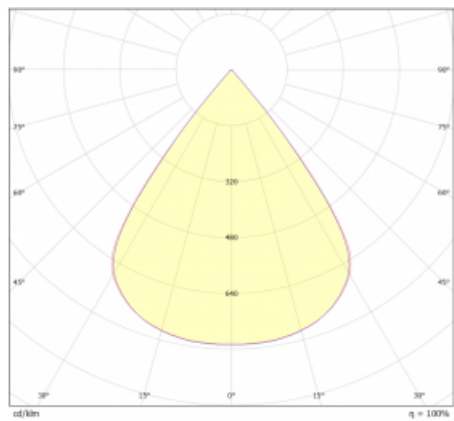

Typ vyzařování	Přímé
Tvar svítidla	Cube 3
Barva svítidla	Bílá
Životnost	L80/B20 50 000 hodin
Záruka	5 let
Popis svítidla	Svítidlo
Rozměry	140 mm × 47 mm × 69 mm
Světelný zdroj	LED MODUL
Druh optiky	Mřížkový segment - SPOT
Světelný tok*	920 lm
Teplota chromatičnosti	3000 K teplá bílá
Měrný výkon	87 lm/W
MacAdam zdroje	3
Index podání barev	90
UGR max. X=4H Y=8H, ρ=70,50,20	20.5
Příkon svítidla*	10.6 W
Zapojení svítidla	DALI
Elektrické napětí	220-240V
Frekvence	50/60Hz

⊕ CE IP 20

*±10 %

Technický výkres

Křivka

Ke stažení[Montážní návod](#)[Fotografie](#)

Příslušenství

00-00355, K
 Kabel 5x0,75 2000mm

00-00356, K
 kabel 5x0,75 4000mm