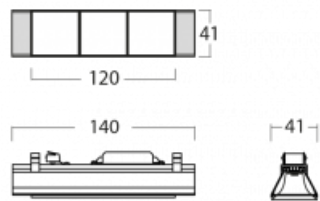

Technický výkres