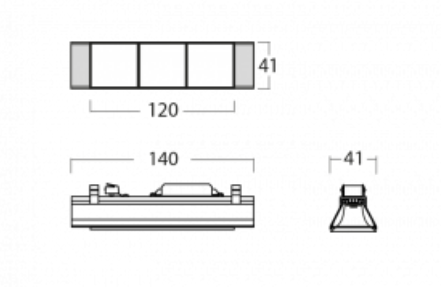

Svítidlo

Lina45-S

=145S-A00J-30GGD/930, S

EPD®

Představte si lineární svítidlo, které dokáže uspokojit všechny vaše potřeby: splní UGR, má vysokou účinnost a sestavíte si ho dle svých přání. A navíc skvěle vypadá.

Lina45-S nabízí varianty s opálem, mikropřismou i optickou mřížkou, proto bez problému splní jak UGR pod 19 při světelném toku 4300 lm. Je skvělým řešením pro prostory pro náročné vizuální úkoly, protože v některých variantách splňuje dokonce UGR pod 16. Dosahuje také skvělých hodnot účinnosti až 170 lm/W. Dále můžete modulární svítidlo doplnit o modul s reлектorem Vali55, kruhovým svítidlem Rundo nebo 2 - 3 reflektory CUBE. Nepřímou složku svícení zabezpečí modul čirého plexi nebo do šířky svítící difusor (batwing distribution), který vytvoří rovnoměrnější osvětlení stropu. Jistě vítanou vlastností je také možnost závěsu ve spoji profilů, které jsou zároveň vybaveny krytkami pro zabránění, byť jen minimálního průsvitu. Jednotlivé segmenty spojíte snadno pomocí konektorů a zapojíte do 230 V.

 **CE IP 20**

*±10 %

Technický výkres

Křivka

Ke stažení[Montážní návod](#)[Fotografie](#)

Příslušenství

00-00355, K
 Kabel 5x0,75 2000mm

00-00356, K
 kabel 5x0,75 4000mm