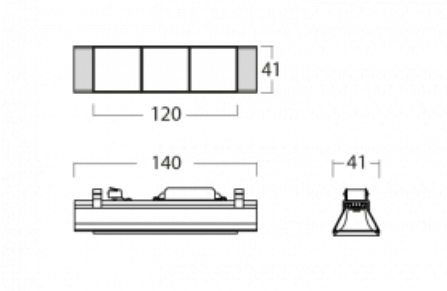

Svítidlo

Lina45-S

=145S-A00J-30GGD/930, B

EPD®

Představte si lineární svítidlo, které dokáže uspokojit všechny vaše potřeby: splní UGR, má vysokou účinnost a sestavíte si ho dle svých přání. A navíc skvěle vypadá.

Lina45-S nabízí varianty s opálem, mikropřismou i optickou mřížkou, proto bez problému splní jak UGR pod 19 při světelném toku 4300 lm. Je skvělým řešením pro prostory pro náročné vizuální úkoly, protože v některých variantách splňuje dokonce UGR pod 16. Dosahuje také skvělých hodnot účinnosti až 170 lm/W. Dále můžete modulární svítidlo doplnit o modul s reлектorem Vali55, kruhovým svítidlem Rundo nebo 2 - 3 reflektory CUBE. Nepřímou složku svícení zabezpečí modul čirého plexi nebo do šířky svítící difusor (batwing distribution), který vytvoří rovnoměrnější osvětlení stropu. Jistě vítanou vlastností je také možnost závěsu ve spoji profilů, které jsou zároveň vybaveny krytkami pro zabránění, byť jen minimálního průsvitu. Jednotlivé segmenty spojíte snadno pomocí konektorů a zapojíte do 230 V.

Typ vyzařování	Přímé
Tvar svítidla	Cube 3
Barva svítidla	Černá
Životnost	L80/B20 50 000 hodin
Záruka	5 let
Popis svítidla	Svítidlo
Rozměry	140 mm × 47 mm × 69 mm
Světelný zdroj	LED MODUL
Druh optiky	Mřížkový segment - SPOT
Světelný tok*	920 lm
Teplota chromatičnosti	3000 K teplá bílá
Měrný výkon	87 lm/W
MacAdam zdroje	3
Index podání barev	90
UGR max. X=4H Y=8H, ρ=70,50,20	20.5
Příkon svítidla*	10.6 W
Zapojení svítidla	DALI
Elektrické napětí	220-240V
Frekvence	50/60Hz

 **CE IP 20**

*±10 %

Technický výkres

Křivka

Ke stažení[Montážní návod](#)[Fotografie](#)

Příslušenství

00-00355, K
Kabel 5x0,75 2000mm

00-00356, K
kabel 5x0,75 4000mm