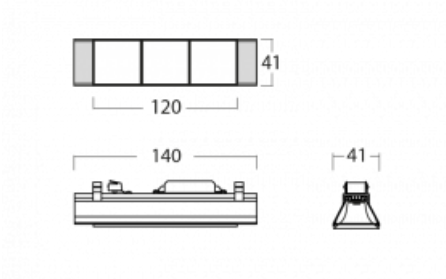

Technický výkres