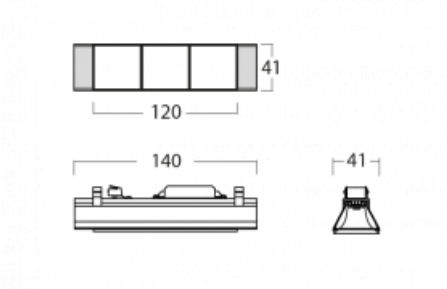

Technický výkres