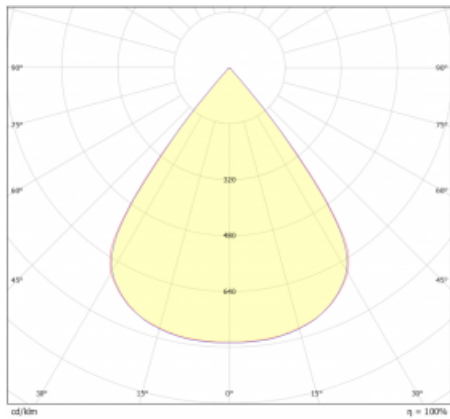

Technický výkres

Křivka