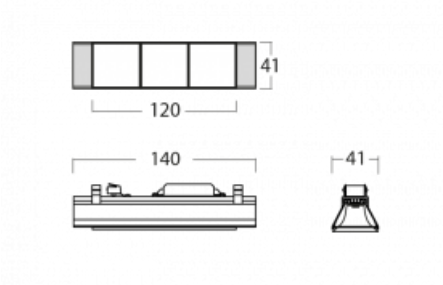

Svítidlo

Lina45-S

=145S-A00J-30GDTD/940, B

EPD®

Představte si lineární svítidlo, které dokáže uspokojit všechny vaše potřeby: splní UGR, má vysokou účinnost a sestavíte si ho dle svých přání. A navíc skvěle vypadá.

Lina45-S nabízí varianty s opálem, mikroprismou i optickou mřížkou, proto bez problému splní jak UGR pod 19 při světelném toku 4300 lm. Je skvělým řešením pro prostory pro náročné vizuální úkoly, protože v některých variantách splňuje dokonce UGR pod 16. Dosahuje také skvělých hodnot účinnosti až 170 lm/W. Dále můžete modulární svítidlo doplnit o modul s rektorem Vali55, kruhovým svítidlem Rundo nebo 2 - 3 reflektory CUBE. Nepřímou složku svícení zabezpečí modul čirého plexi nebo do šířky svítící difusor (batwing distribution), který vytvoří rovnoměrnější osvětlení stropu. Jistě vítanou vlastností je také možnost závěsu ve spoji profilů, které jsou zároveň vybaveny krytkami pro zabránění, byť jen minimálního průsvitu. Jednotlivé segmenty spojíte snadno pomocí konektorů a zapojíte do 230 V.

Typ vyzařování	Přímé
Tvar svítidla	Cube 3
Barva svítidla	Černá
Životnost	L80/B20 50 000 hodin
Záruka	5 let
Popis svítidla	Svítidlo
Rozměry	140 mm × 47 mm × 69 mm
Světelný zdroj	LED MODUL
Druh optiky	Mřížkový segment - SPOT
Světelný tok*	740 lm
Teplota chromatičnosti	4000 K studená bílá
Měrný výkon	96 lm/W
MacAdam zdroje	3
Index podání barev	90
UGR max. X=4H Y=8H, ρ=70,50,20	19.8
Příkon svítidla*	7.7 W
Zapojení svítidla	Další druhy stmívání
Elektrické napětí	220-240V
Frekvence	50/60Hz

 **CE** IP 20

*±10 %

Technický výkres

Křivka

Ke stažení[Montážní návod](#)[Fotografie](#)

Příslušenství

00-00355, K
 Kabel 5x0,75 2000mm

00-00356, K
 kabel 5x0,75 4000mm