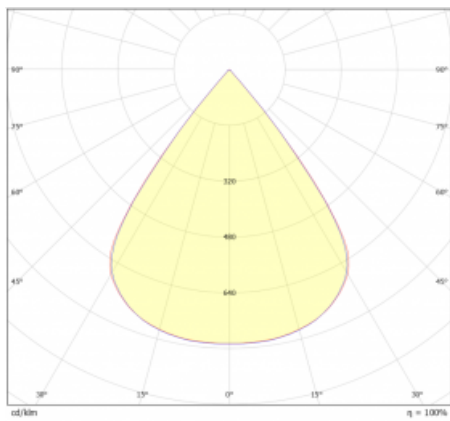

Technický výkres

Křivka