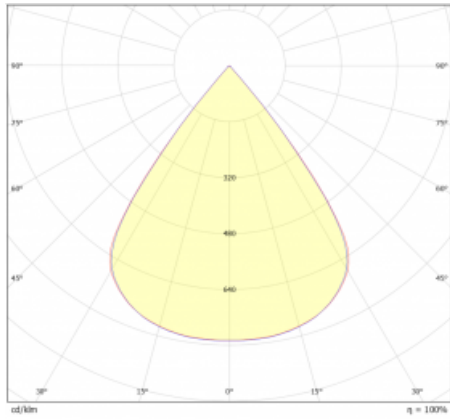

Typ vyzařování	Přímé
Tvar svítidla	Cube 3
Barva svítidla	Bílá
Životnost	L80/B20 50 000 hodin
Záruka	5 let
Popis svítidla	Svítidlo
Rozměry	140 mm × 47 mm × 69 mm
Světelný zdroj	LED MODUL
Druh optiky	Mřížkový segment - SPOT
Světelný tok*	680 lm
Teplota chromatičnosti	3000 K teplá bílá
Měrný výkon	88 lm/W
MacAdam zdroje	3
Index podání barev	90
UGR max. X=4H Y=8H, ρ=70,50,20	19.5
Příkon svítidla*	7.7 W
Zapojení svítidla	Další druhy stmívání
Elektrické napětí	220-240V
Frekvence	50/60Hz

 **IP 20**

*±10 %

Technický výkres

Křivka

Ke stažení[Montážní návod](#)[Fotografie](#)

Příslušenství

00-00355, K
 Kabel 5x0,75 2000mm

00-00356, K
 kabel 5x0,75 4000mm