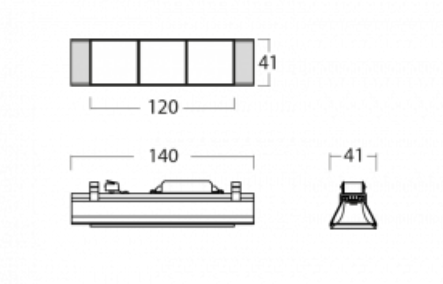

Svítidlo

Lina45-S

=145S-A00J-30GDTD/930, W

EPD®

Představte si lineární svítidlo, které dokáže uspokojit všechny vaše potřeby: splní UGR, má vysokou účinnost a sestavíte si ho dle svých přání. A navíc skvěle vypadá.

Lina45-S nabízí varianty s opálem, mikropřismou i optickou mřížkou, proto bez problému splní jak UGR pod 19 při světelném toku 4300 lm. Je skvělým řešením pro prostory pro náročné vizuální úkoly, protože v některých variantách splňuje dokonce UGR pod 16. Dosahuje také skvělých hodnot účinnosti až 170 lm/W. Dále můžete modulární svítidlo doplnit o modul s reлектorem Vali55, kruhovým svítidlem Rundo nebo 2 - 3 reflektory CUBE. Nepřímou složku svícení zabezpečí modul čirého plexi nebo do šířky svítící difusor (batwing distribution), který vytvoří rovnoměrnější osvětlení stropu. Jistě vítanou vlastností je také možnost závěsu ve spoji profilů, které jsou zároveň vybaveny krytkami pro zabránění, byť jen minimálního průsvitu. Jednotlivé segmenty spojíte snadno pomocí konektorů a zapojíte do 230 V.

Typ vyzařování	Přímé
Tvar svítidla	Cube 3
Barva svítidla	Bílá
Životnost	L80/B20 50 000 hodin
Záruka	5 let
Popis svítidla	Svítidlo
Rozměry	140 mm × 47 mm × 69 mm
Světelný zdroj	LED MODUL
Druh optiky	Mřížkový segment - SPOT
Světelný tok*	680 lm
Teplota chromatičnosti	3000 K teplá bílá
Měrný výkon	88 lm/W
MacAdam zdroje	3
Index podání barev	90
UGR max. X=4H Y=8H, ρ=70,50,20	19.5
Příkon svítidla*	7.7 W
Zapojení svítidla	Další druhy stmívání
Elektrické napětí	220-240V
Frekvence	50/60Hz

 **IP 20**

*±10 %

Technický výkres

Křivka

Ke stažení[Montážní návod](#)[Fotografie](#)

Příslušenství

00-00355, K
 Kabel 5x0,75 2000mm

00-00356, K
 kabel 5x0,75 4000mm