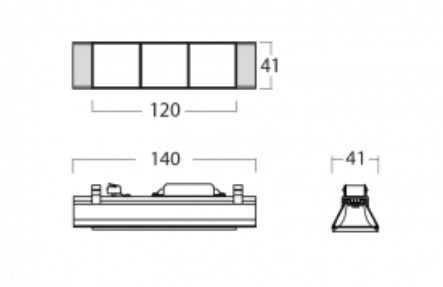

Svítidlo

Lina45-S

=145S-A00J-30GDTD/930, S

EPD®

Představte si lineární svítidlo, které dokáže uspokojit všechny vaše potřeby: splní UGR, má vysokou účinnost a sestavíte si ho dle svých přání. A navíc skvěle vypadá.

Lina45-S nabízí varianty s opálem, mikropřismou i optickou mřížkou, proto bez problému splní jak UGR pod 19 při světelném toku 4300 lm. Je skvělým řešením pro prostory pro náročné vizuální úkoly, protože v některých variantách splňuje dokonce UGR pod 16. Dosahuje také skvělých hodnot účinnosti až 170 lm/W. Dále můžete modulární svítidlo doplnit o modul s reaktorem Vali55, kruhovým svítidlem Rundo nebo 2 - 3 reflektory CUBE. Nepřímou složku svícení zabezpečí modul čirého plexi nebo do šířky svítící difusor (batwing distribution), který vytvoří rovnoměrnější osvětlení stropu. Jistě vítanou vlastností je také možnost závěsu ve spoji profilů, které jsou zároveň vybaveny krytkami pro zabránění, byť jen minimálního průsvitu. Jednotlivé segmenty spojíte snadno pomocí konektorů a zapojíte do 230 V.

Typ vyzařování	Přímé
Tvar svítidla	Cube 3
Barva svítidla	Stříbrná
Životnost	L80/B20 50 000 hodin
Záruka	5 let
Popis svítidla	Svítidlo
Rozměry	140 mm × 47 mm × 69 mm
Světelný zdroj	LED MODUL
Druh optiky	Mřížkový segment - SPOT
Světelný tok*	680 lm
Teplota chromatičnosti	3000 K teplá bílá
Měrný výkon	88 lm/W
MacAdam zdroje	3
Index podání barev	90
UGR max. X=4H Y=8H, ρ=70,50,20	19.5
Příkon svítidla*	7.7 W
Zapojení svítidla	Další druhy stmívání
Elektrické napětí	220-240V
Frekvence	50/60Hz

 **CE IP 20**

*±10 %

Technický výkres

Křivka

Ke stažení[Montážní návod](#)[Fotografie](#)

Příslušenství

00-00355, K
 Kabel 5x0,75 2000mm

00-00356, K
 kabel 5x0,75 4000mm