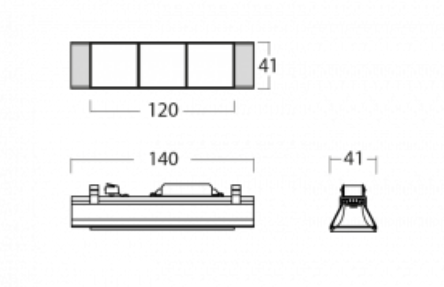

Svítidlo

Lina45-S

=145S-A00J-30GDTD/930, B

EPD®

Představte si lineární svítidlo, které dokáže uspokojit všechny vaše potřeby: splní UGR, má vysokou účinnost a sestavíte si ho dle svých přání. A navíc skvěle vypadá.

Lina45-S nabízí varianty s opálem, mikropřismou i optickou mřížkou, proto bez problému splní jak UGR pod 19 při světelném toku 4300 lm. Je skvělým řešením pro prostory pro náročné vizuální úkoly, protože v některých variantách splňuje dokonce UGR pod 16. Dosahuje také skvělých hodnot účinnosti až 170 lm/W. Dále můžete modulární svítidlo doplnit o modul s reaktorem Vali55, kruhovým svítidlem Rundo nebo 2 - 3 reflektory CUBE. Nepřímou složku svícení zabezpečí modul čirého plexi nebo do šířky svítící difusor (batwing distribution), který vytvoří rovnoměrnější osvětlení stropu. Jistě vítanou vlastností je také možnost závěsu ve spoji profilů, které jsou zároveň vybaveny krytkami pro zabránění, byť jen minimálního průsvitu. Jednotlivé segmenty spojíte snadno pomocí konektorů a zapojíte do 230 V.

Typ vyzařování	Přímé
Tvar svítidla	Cube 3
Barva svítidla	Černá
Životnost	L80/B20 50 000 hodin
Záruka	5 let
Popis svítidla	Svítidlo
Rozměry	140 mm × 47 mm × 69 mm
Světelný zdroj	LED MODUL
Druh optiky	Mřížkový segment - SPOT
Světelný tok*	680 lm
Teplota chromatičnosti	3000 K teplá bílá
Měrný výkon	88 lm/W
MacAdam zdroje	3
Index podání barev	90
UGR max. X=4H Y=8H, ρ=70,50,20	19.5
Příkon svítidla*	7.7 W
Zapojení svítidla	Další druhy stmívání
Elektrické napětí	220-240V
Frekvence	50/60Hz

 **CE IP 20**

*±10 %

Technický výkres

Křivka

Ke stažení[Montážní návod](#)[Fotografie](#)

Příslušenství

00-00355, K
 Kabel 5x0,75 2000mm

00-00356, K
 kabel 5x0,75 4000mm