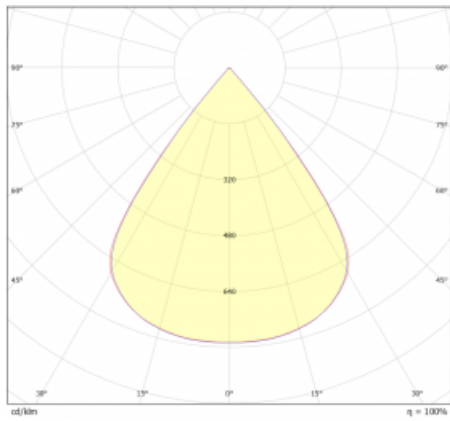

Typ vyzařování	Přímé
Tvar svítidla	Cube 3
Barva svítidla	Bílá
Životnost	L80/B20 50 000 hodin
Záruka	5 let
Popis svítidla	Svítidlo
Rozměry	140 mm × 47 mm × 69 mm
Světelný zdroj	LED MODUL
Druh optiky	Mřížkový segment - SPOT
Světelný tok*	740 lm
Teplota chromatičnosti	4000 K studená bílá
Měrný výkon	96 lm/W
MacAdam zdroje	3
Index podání barev	90
UGR max. X=4H Y=8H, ρ=70,50,20	19.8
Příkon svítidla*	7.7 W
Zapojení svítidla	ON/OFF
Elektrické napětí	220-240V
Frekvence	50/60Hz

 **CE IP 20**

*±10 %

Technický výkres

Křivka

Ke stažení[Montážní návod](#)[Fotografie](#)

Příslušenství

00-00355, K
Kabel 5x0,75 2000mm

00-00356, K
kabel 5x0,75 4000mm