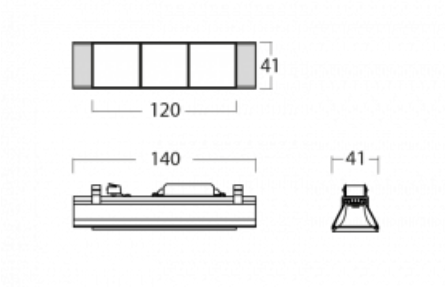

Svítidlo

Lina45-S

=145S-A00J-30GDE/940, W

EPD®

Představte si lineární svítidlo, které dokáže uspokojit všechny vaše potřeby: splní UGR, má vysokou účinnost a sestavíte si ho dle svých přání. A navíc skvěle vypadá.

Lina45-S nabízí varianty s opálem, mikropřismou i optickou mřížkou, proto bez problému splní jak UGR pod 19 při světelném toku 4300 lm. Je skvělým řešením pro prostory pro náročné vizuální úkoly, protože v některých variantách splňuje dokonce UGR pod 16. Dosahuje také skvělých hodnot účinnosti až 170 lm/W. Dále můžete modulární svítidlo doplnit o modul s reлектorem Vali55, kruhovým svítidlem Rundo nebo 2 - 3 reflektory CUBE. Nepřímou složku svícení zabezpečí modul čirého plexi nebo do šířky svítící difusor (batwing distribution), který vytvoří rovnoměrnější osvětlení stropu. Jistě vítanou vlastností je také možnost závěsu ve spoji profilů, které jsou zároveň vybaveny krytkami pro zabránění, byť jen minimálního průsvitu. Jednotlivé segmenty spojíte snadno pomocí konektorů a zapojíte do 230 V.

Typ vyzařování	Přímé
Tvar svítidla	Cube 3
Barva svítidla	Bílá
Životnost	L80/B20 50 000 hodin
Záruka	5 let
Popis svítidla	Svítidlo
Rozměry	140 mm × 47 mm × 69 mm
Světelný zdroj	LED MODUL
Druh optiky	Mřížkový segment - SPOT
Světelný tok*	740 lm
Teplota chromatičnosti	4000 K studená bílá
Měrný výkon	96 lm/W
MacAdam zdroje	3
Index podání barev	90
UGR max. X=4H Y=8H, ρ=70,50,20	19.8
Příkon svítidla*	7.7 W
Zapojení svítidla	ON/OFF
Elektrické napětí	220-240V
Frekvence	50/60Hz

 **CE IP 20**

*±10 %

Technický výkres

Křivka

Ke stažení[Montážní návod](#)[Fotografie](#)

Příslušenství

00-00355, K
Kabel 5x0,75 2000mm

00-00356, K
kabel 5x0,75 4000mm