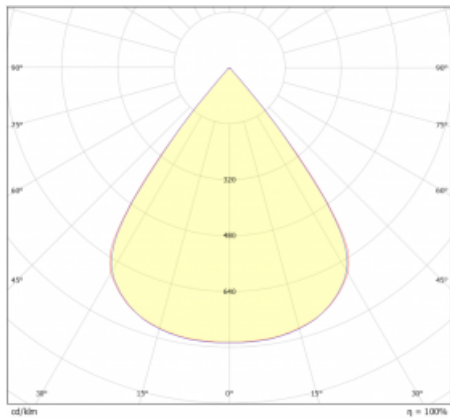

Typ vyzařování	Přímé
Tvar svítidla	Cube 3
Barva svítidla	Stříbrná
Životnost	L80/B20 50 000 hodin
Záruka	5 let
Popis svítidla	Svítidlo
Rozměry	140 mm × 47 mm × 69 mm
Světelný zdroj	LED MODUL
Druh optiky	Mřížkový segment - SPOT
Světelný tok*	740 lm
Teplota chromatičnosti	4000 K studená bílá
Měrný výkon	96 lm/W
MacAdam zdroje	3
Index podání barev	90
UGR max. X=4H Y=8H, ρ=70,50,20	19.8
Příkon svítidla*	7.7 W
Zapojení svítidla	ON/OFF
Elektrické napětí	220-240V
Frekvence	50/60Hz

 **IP 20**

*±10 %

Technický výkres

Křivka

Ke stažení[Montážní návod](#)[Fotografie](#)

Příslušenství

00-00355, K
Kabel 5x0,75 2000mm

00-00356, K
kabel 5x0,75 4000mm