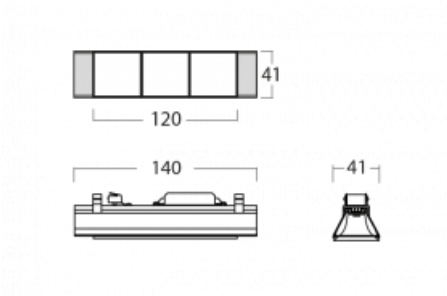

Svítidlo

Lina45-S

=145S-A00J-30GDE/940, S

EPD®

Představte si lineární svítidlo, které dokáže uspokojit všechny vaše potřeby: splní UGR, má vysokou účinnost a sestavíte si ho dle svých přání. A navíc skvěle vypadá.

Lina45-S nabízí varianty s opálem, mikropřismou i optickou mřížkou, proto bez problému splní jak UGR pod 19 při světelném toku 4300 lm. Je skvělým řešením pro prostory pro náročné vizuální úkoly, protože v některých variantách splňuje dokonce UGR pod 16. Dosahuje také skvělých hodnot účinnosti až 170 lm/W. Dále můžete modulární svítidlo doplnit o modul s reлектorem Vali55, kruhovým svítidlem Rundo nebo 2 - 3 reflektory CUBE. Nepřímou složku svícení zabezpečí modul čirého plexi nebo do šířky svítící difusor (batwing distribution), který vytvoří rovnoměrnější osvětlení stropu. Jistě vítanou vlastností je také možnost závěsu ve spoji profilů, které jsou zároveň vybaveny krytkami pro zabránění, byť jen minimálního průsvitu. Jednotlivé segmenty spojíte snadno pomocí konektorů a zapojíte do 230 V.

Typ vyzařování	Přímé
Tvar svítidla	Cube 3
Barva svítidla	Stříbrná
Životnost	L80/B20 50 000 hodin
Záruka	5 let
Popis svítidla	Svítidlo
Rozměry	140 mm × 47 mm × 69 mm
Světelný zdroj	LED MODUL
Druh optiky	Mřížkový segment - SPOT
Světelný tok*	740 lm
Teplota chromatičnosti	4000 K studená bílá
Měrný výkon	96 lm/W
MacAdam zdroje	3
Index podání barev	90
UGR max. X=4H Y=8H, ρ=70,50,20	19.8
Příkon svítidla*	7.7 W
Zapojení svítidla	ON/OFF
Elektrické napětí	220-240V
Frekvence	50/60Hz

 **IP 20**

*±10 %

Technický výkres

Křivka

Ke stažení[Montážní návod](#)[Fotografie](#)

Příslušenství

00-00355, K
Kabel 5x0,75 2000mm

00-00356, K
kabel 5x0,75 4000mm