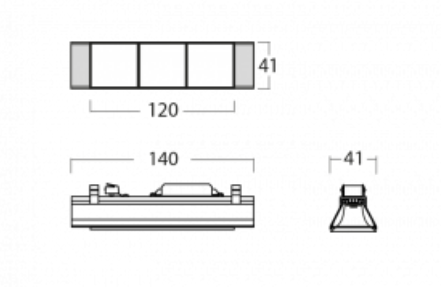

Svítidlo

Lina45-S

=145S-A00J-30GDE/940, B

EPD®

Představte si lineární svítidlo, které dokáže uspokojit všechny vaše potřeby: splní UGR, má vysokou účinnost a sestavíte si ho dle svých přání. A navíc skvěle vypadá.

Lina45-S nabízí varianty s opálem, mikropřismou i optickou mřížkou, proto bez problému splní jak UGR pod 19 při světelném toku 4300 lm. Je skvělým řešením pro prostory pro náročné vizuální úkoly, protože v některých variantách splňuje dokonce UGR pod 16. Dosahuje také skvělých hodnot účinnosti až 170 lm/W. Dále můžete modulární svítidlo doplnit o modul s rektorem Vali55, kruhovým svítidlem Rundo nebo 2 - 3 reflektory CUBE. Nepřímou složku svícení zabezpečí modul čirého plexi nebo do šířky svítící difusor (batwing distribution), který vytvoří rovnoměrnější osvětlení stropu. Jistě vítanou vlastností je také možnost závěsu ve spoji profilů, které jsou zároveň vybaveny krytkami pro zabránění, byť jen minimálního průsvitu. Jednotlivé segmenty spojíte snadno pomocí konektorů a zapojíte do 230 V.

Typ vyzařování	Přímé
Tvar svítidla	Cube 3
Barva svítidla	Černá
Životnost	L80/B20 50 000 hodin
Záruka	5 let
Popis svítidla	Svítidlo
Rozměry	140 mm × 47 mm × 69 mm
Světelný zdroj	LED MODUL
Druh optiky	Mřížkový segment - SPOT
Světelný tok*	740 lm
Teplota chromatičnosti	4000 K studená bílá
Měrný výkon	96 lm/W
MacAdam zdroje	3
Index podání barev	90
UGR max. X=4H Y=8H, ρ=70,50,20	19.8
Příkon svítidla*	7.7 W
Zapojení svítidla	ON/OFF
Elektrické napětí	220-240V
Frekvence	50/60Hz

 **CE IP 20**

*±10 %

Technický výkres

Křivka

Ke stažení[Montážní návod](#)[Fotografie](#)

Příslušenství

00-00355, K
 Kabel 5x0,75 2000mm

00-00356, K
 kabel 5x0,75 4000mm