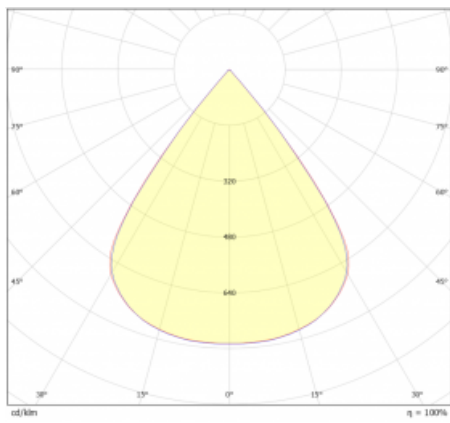

Technický výkres

Křivka