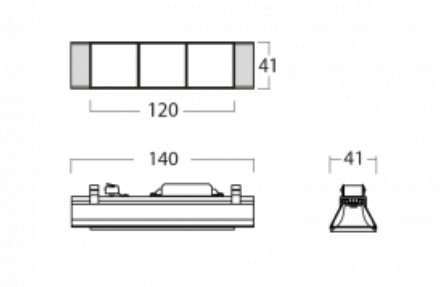

Technický výkres