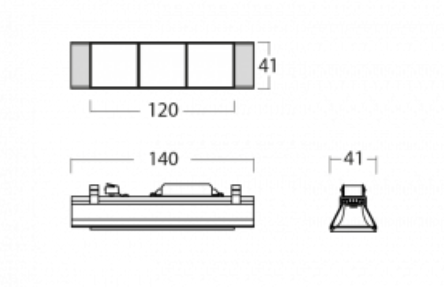

Svítidlo

Lina45-S

=145S-A00J-30GDE/930, B

EPD®

Představte si lineární svítidlo, které dokáže uspokojit všechny vaše potřeby: splní UGR, má vysokou účinnost a sestavíte si ho dle svých přání. A navíc skvěle vypadá.

Lina45-S nabízí varianty s opálem, mikropřismou i optickou mřížkou, proto bez problému splní jak UGR pod 19 při světelném toku 4300 lm. Je skvělým řešením pro prostory pro náročné vizuální úkoly, protože v některých variantách splňuje dokonce UGR pod 16. Dosahuje také skvělých hodnot účinnosti až 170 lm/W. Dále můžete modulární svítidlo doplnit o modul s reaktorem Vali55, kruhovým svítidlem Rundo nebo 2 - 3 reflektory CUBE. Nepřímou složku svícení zabezpečí modul čirého plexi nebo do šířky svítící difusor (batwing distribution), který vytvoří rovnoměrnější osvětlení stropu. Jistě vítanou vlastností je také možnost závěsu ve spoji profilů, které jsou zároveň vybaveny krytkami pro zabránění, byť jen minimálního průsvitu. Jednotlivé segmenty spojíte snadno pomocí konektorů a zapojíte do 230 V.

Typ vyzařování	Přímé
Tvar svítidla	Cube 3
Barva svítidla	Černá
Životnost	L80/B20 50 000 hodin
Záruka	5 let
Popis svítidla	Svítidlo
Rozměry	140 mm × 47 mm × 69 mm
Světelný zdroj	LED MODUL
Druh optiky	Mřížkový segment - SPOT
Světelný tok*	680 lm
Teplota chromatičnosti	3000 K teplá bílá
Měrný výkon	88 lm/W
MacAdam zdroje	3
Index podání barev	90
UGR max. X=4H Y=8H, ρ=70,50,20	19.5
Příkon svítidla*	7.7 W
Zapojení svítidla	ON/OFF
Elektrické napětí	220-240V
Frekvence	50/60Hz

 **CE IP 20**

*±10 %

Technický výkres

Křivka

Ke stažení[Montážní návod](#)[Fotografie](#)

Příslušenství

00-00355, K
Kabel 5x0,75 2000mm

00-00356, K
kabel 5x0,75 4000mm