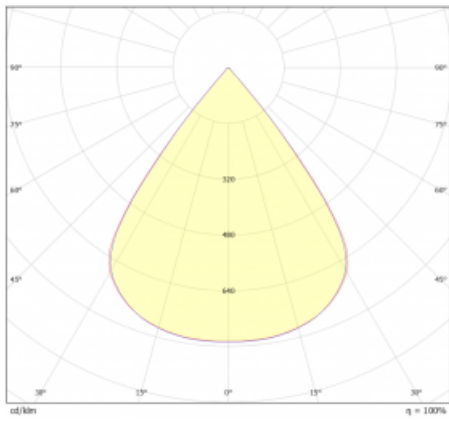

Technický výkres

Křivka