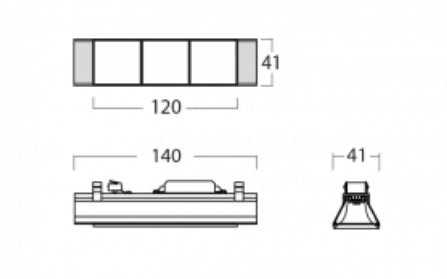

Technický výkres