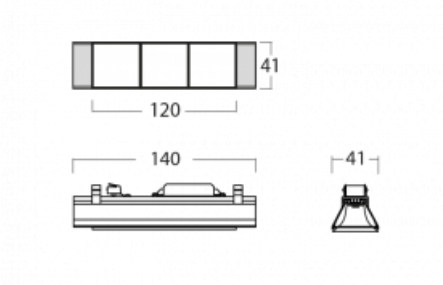

Svítidlo

Lina45-S

=145S-A00J-30GDD/940, S

EPD®

Představte si lineární svítidlo, které dokáže uspokojit všechny vaše potřeby: splní UGR, má vysokou účinnost a sestavíte si ho dle svých přání. A navíc skvěle vypadá.

Lina45-S nabízí varianty s opálem, mikropřismou i optickou mřížkou, proto bez problému splní jak UGR pod 19 při světelném toku 4300 lm. Je skvělým řešením pro prostory pro náročné vizuální úkoly, protože v některých variantách splňuje dokonce UGR pod 16. Dosahuje také skvělých hodnot účinnosti až 170 lm/W. Dále můžete modulární svítidlo doplnit o modul s reaktorem Vali55, kruhovým svítidlem Rundo nebo 2 - 3 reflektory CUBE. Nepřímou složku svícení zabezpečí modul čirého plexi nebo do šířky svítící difusor (batwing distribution), který vytvoří rovnoměrnější osvětlení stropu. Jistě vítanou vlastností je také možnost závěsu ve spoji profilů, které jsou zároveň vybaveny krytkami pro zabránění, byť jen minimálního průsvitu. Jednotlivé segmenty spojíte snadno pomocí konektorů a zapojíte do 230 V.

Typ vyzařování	Přímé
Tvar svítidla	Cube 3
Barva svítidla	Stříbrná
Životnost	L80/B20 50 000 hodin
Záruka	5 let
Popis svítidla	Svítidlo
Rozměry	140 mm × 47 mm × 69 mm
Světelný zdroj	LED MODUL
Druh optiky	Mřížkový segment - SPOT
Světelný tok*	740 lm
Teplota chromatičnosti	4000 K studená bílá
Měrný výkon	96 lm/W
MacAdam zdroje	3
Index podání barev	90
UGR max. X=4H Y=8H, ρ=70,50,20	19.8
Příkon svítidla*	7.7 W
Zapojení svítidla	DALI
Elektrické napětí	220-240V
Frekvence	50/60Hz

 **CE IP 20**

*±10 %

Technický výkres

Křivka

Ke stažení[Montážní návod](#)[Fotografie](#)

Příslušenství

00-00355, K
Kabel 5x0,75 2000mm

00-00356, K
kabel 5x0,75 4000mm