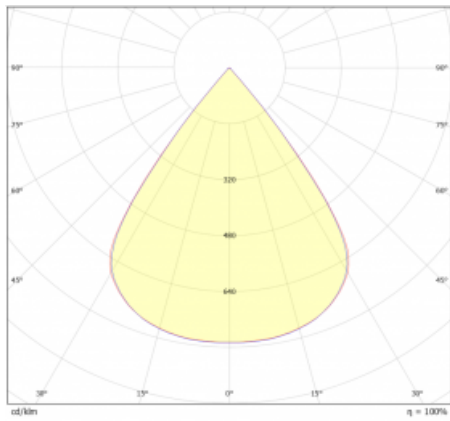

Typ vyzařování	Přímé
Tvar svítidla	Cube 3
Barva svítidla	Černá
Životnost	L80/B20 50 000 hodin
Záruka	5 let
Popis svítidla	Svítidlo
Rozměry	140 mm × 47 mm × 69 mm
Světelný zdroj	LED MODUL
Druh optiky	Mřížkový segment - SPOT
Světelný tok*	740 lm
Teplota chromatičnosti	4000 K studená bílá
Měrný výkon	96 lm/W
MacAdam zdroje	3
Index podání barev	90
UGR max. X=4H Y=8H, ρ=70,50,20	19.8
Příkon svítidla*	7.7 W
Zapojení svítidla	DALI
Elektrické napětí	220-240V
Frekvence	50/60Hz

 **CE IP 20**

*±10 %

Technický výkres

Křivka

Ke stažení[Montážní návod](#)[Fotografie](#)

Příslušenství

00-00355, K
Kabel 5x0,75 2000mm

00-00356, K
kabel 5x0,75 4000mm