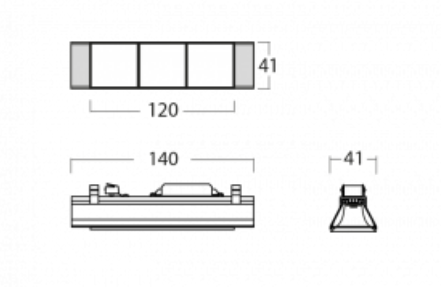

Svítidlo

Lina45-S

=145S-A00J-30GDD/940, B

EPD®

Představte si lineární svítidlo, které dokáže uspokojit všechny vaše potřeby: splní UGR, má vysokou účinnost a sestavíte si ho dle svých přání. A navíc skvěle vypadá.

Lina45-S nabízí varianty s opálem, mikropřismou i optickou mřížkou, proto bez problému splní jak UGR pod 19 při světelném toku 4300 lm. Je skvělým řešením pro prostory pro náročné vizuální úkoly, protože v některých variantách splňuje dokonce UGR pod 16. Dosahuje také skvělých hodnot účinnosti až 170 lm/W. Dále můžete modulární svítidlo doplnit o modul s reaktorem Vali55, kruhovým svítidlem Rundo nebo 2 - 3 reflektory CUBE. Nepřímou složku svícení zabezpečí modul čirého plexi nebo do šířky svítící difusor (batwing distribution), který vytvoří rovnoměrnější osvětlení stropu. Jistě vítanou vlastností je také možnost závěsu ve spoji profilů, které jsou zároveň vybaveny krytkami pro zabránění, byť jen minimálního průsvitu. Jednotlivé segmenty spojíte snadno pomocí konektorů a zapojíte do 230 V.

Typ vyzařování	Přímé
Tvar svítidla	Cube 3
Barva svítidla	Černá
Životnost	L80/B20 50 000 hodin
Záruka	5 let
Popis svítidla	Svítidlo
Rozměry	140 mm × 47 mm × 69 mm
Světelný zdroj	LED MODUL
Druh optiky	Mřížkový segment - SPOT
Světelný tok*	740 lm
Teplota chromatičnosti	4000 K studená bílá
Měrný výkon	96 lm/W
MacAdam zdroje	3
Index podání barev	90
UGR max. X=4H Y=8H, ρ=70,50,20	19.8
Příkon svítidla*	7.7 W
Zapojení svítidla	DALI
Elektrické napětí	220-240V
Frekvence	50/60Hz

 **CE IP 20**

*±10 %

Technický výkres

Křivka

Ke stažení[Montážní návod](#)[Fotografie](#)

Příslušenství

00-00355, K
Kabel 5x0,75 2000mm

00-00356, K
kabel 5x0,75 4000mm