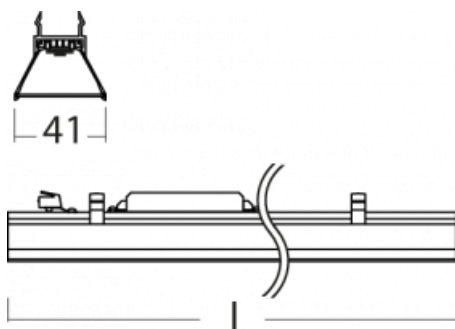

Svítidlo

Lina45-S

=145S-A00J-30GDD/930

Představte si lineární svítidlo, které dokáže uspokojit všechny vaše potřeby: splní UGR, má vysokou účinnost a sestavíte si ho dle svých přání. A navíc skvěle vypadá. Lina45-S nabízí varianty s opálem, mikropřismou i optickou mřížkou, proto bez problému splní jak UGR pod 19 při světelném toku 4300 lm. Je skvělým řešením pro prostory pro náročné vizuální úkoly, protože v některých variantách splňuje dokonce UGR pod 16. Dosahuje také skvělých hodnot účinnosti až 170 lm/W. Dále můžete modulární svítidlo doplnit o modul s reлектorem Vali55, kruhovým svítidlem Rundo nebo 2 - 3 reflektory CUBE. Nepřímou složku svícení zabezpečí modul čirého plexi nebo do šířky svítící difusor (batwing distribution), který vytvoří rovnoměrnější osvětlení stropu. Jistě vítanou vlastností je také možnost závěsu ve spoji profilů, které jsou zároveň vybaveny krytkami pro zabránění, byť jen minimálního průsvitu. Jednotlivé segmenty spojíte snadno pomocí konektorů a zapojíte do 230 V.

Typ vyzařování	Přímé
Tvar svítidla	Cube 3
Životnost	L80/B20 50 000 hodin
Záruka	60 měsíců
Popis svítidla	Svítidlo
Rozměry	140 mm × 47 mm × 69 mm
Světelný zdroj	LED MODUL
Druh optiky	Mřížkový segment - SPOT
Světelný tok*	680 lm ± 10 %
Teplota chromatičnosti	3000 K teplá bílá
Měrný výkon	88 lm/W
MacAdam zdroje	3
Index podání barev	90
UGR max. X=4H Y=8H, ρ=70,50,20	19.5
Příkon svítidla	7.7 W ± 10 %
Zapojení svítidla	Stmívatelné DALI
Elektrické napětí	220-240V
Frekvence	50/60Hz

Technický výkres

Křivka

Ke stažení[Montážní návod](#)[Fotografie](#)

Příslušenství

00-00354, K
 Kabel 5x0,75 1000mm

00-00355, K
 Kabel 5x0,75 2000mm

00-00356, K
 kabel 5x0,75 4000mm

00-00357, K
 kabel 5x0,75 6000mm

00-00370, B
 kalíšek stropní
 80x80x32mm

00-00370, S
 kalíšek stropní
 80x80x32mm

00-00370, W
 kalíšek stropní
 80x80x32mm

145-01200, F
 příslušenství k
 demontáži el. modulu z
 profilu Liny145

145-20700, B
 2 ks úchytu na stěnu
 Lina45