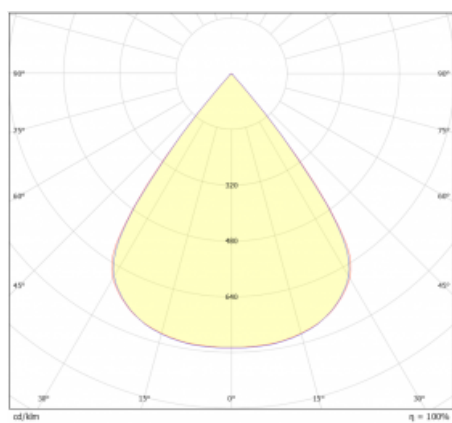

Technický výkres

Křivka