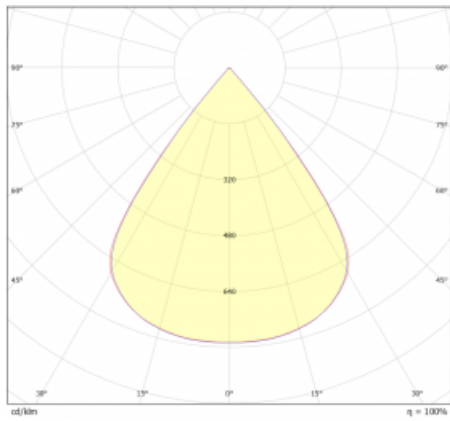

Typ vyzařování	Přímé
Tvar svítidla	Cube 3
Barva svítidla	Bílá
Životnost	L80/B20 50 000 hodin
Záruka	5 let
Popis svítidla	Svítidlo
Rozměry	140 mm × 47 mm × 69 mm
Světelný zdroj	LED MODUL
Druh optiky	Mřížkový segment - SPOT
Světelný tok*	680 lm
Teplota chromatičnosti	3000 K teplá bílá
Měrný výkon	88 lm/W
MacAdam zdroje	3
Index podání barev	90
UGR max. X=4H Y=8H, ρ=70,50,20	19.5
Příkon svítidla*	7.7 W
Zapojení svítidla	DALI
Elektrické napětí	220-240V
Frekvence	50/60Hz

 **IP 20**

*±10 %

Technický výkres

Křivka

Ke stažení[Montážní návod](#)[Fotografie](#)

Příslušenství

00-00355, K
Kabel 5x0,75 2000mm

00-00356, K
kabel 5x0,75 4000mm