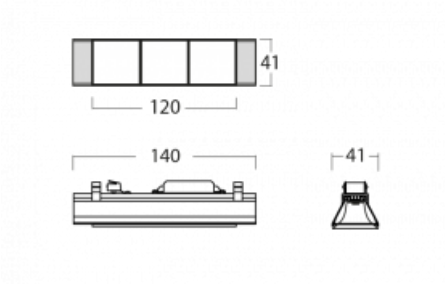

Svítidlo

Lina45-S

=145S-A00J-30GDD/930, W

EPD®

Představte si lineární svítidlo, které dokáže uspokojit všechny vaše potřeby: splní UGR, má vysokou účinnost a sestavíte si ho dle svých přání. A navíc skvěle vypadá.

Lina45-S nabízí varianty s opálem, mikroprismou i optickou mřížkou, proto bez problému splní jak UGR pod 19 při světelném toku 4300 lm. Je skvělým řešením pro prostory pro náročné vizuální úkoly, protože v některých variantách splňuje dokonce UGR pod 16. Dosahuje také skvělých hodnot účinnosti až 170 lm/W. Dále můžete modulární svítidlo doplnit o modul s reлектorem Vali55, kruhovým svítidlem Rundo nebo 2 - 3 reflektory CUBE. Nepřímou složku svícení zabezpečí modul čirého plexi nebo do šířky svítící difusor (batwing distribution), který vytvoří rovnoměrnější osvětlení stropu. Jistě vítanou vlastností je také možnost závěsu ve spoji profilů, které jsou zároveň vybaveny krytkami pro zabránění, byť jen minimálního průsvitu. Jednotlivé segmenty spojíte snadno pomocí konektorů a zapojíte do 230 V.

Typ vyzařování	Přímé
Tvar svítidla	Cube 3
Barva svítidla	Bílá
Životnost	L80/B20 50 000 hodin
Záruka	5 let
Popis svítidla	Svítidlo
Rozměry	140 mm × 47 mm × 69 mm
Světelný zdroj	LED MODUL
Druh optiky	Mřížkový segment - SPOT
Světelný tok*	680 lm
Teplota chromatičnosti	3000 K teplá bílá
Měrný výkon	88 lm/W
MacAdam zdroje	3
Index podání barev	90
UGR max. X=4H Y=8H, ρ=70,50,20	19.5
Příkon svítidla*	7.7 W
Zapojení svítidla	DALI
Elektrické napětí	220-240V
Frekvence	50/60Hz

 **IP 20**

*±10 %

Technický výkres

Křivka

Ke stažení[Montážní návod](#)[Fotografie](#)

Příslušenství

00-00355, K
Kabel 5x0,75 2000mm

00-00356, K
kabel 5x0,75 4000mm