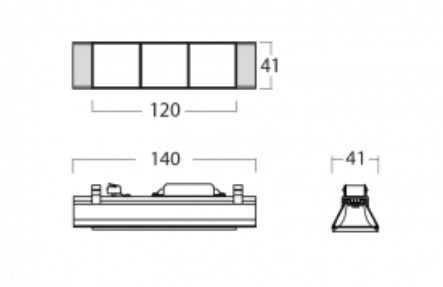

Technický výkres