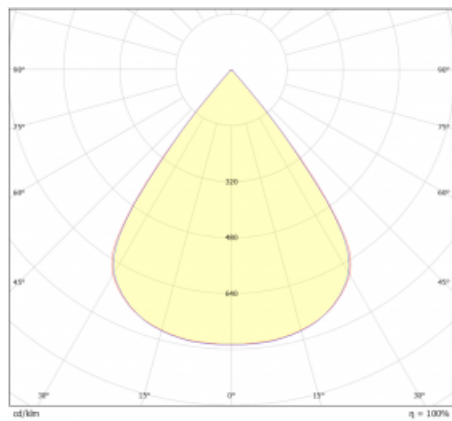

Technický výkres

Křivka