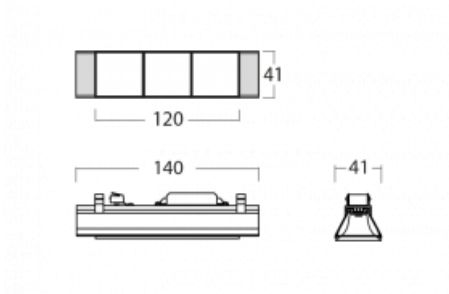

Technický výkres