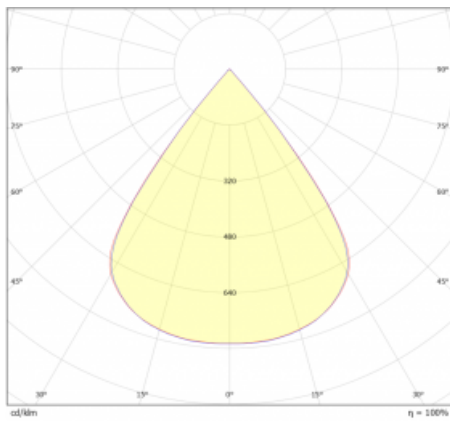

Technický výkres

Křivka