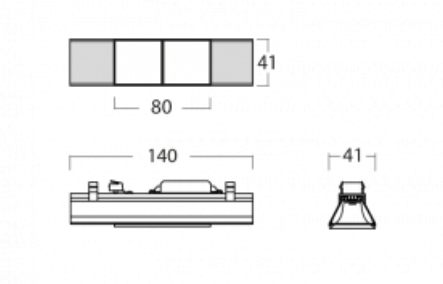

Svítidlo

Lina45-S

=145S-A00J-20GGTD/940, W

EPD®

Představte si lineární svítidlo, které dokáže uspokojit všechny vaše potřeby: splní UGR, má vysokou účinnost a sestavíte si ho dle svých přání. A navíc skvěle vypadá.

Lina45-S nabízí varianty s opálem, mikropřismou i optickou mřížkou, proto bez problému splní jak UGR pod 19 při světelném toku 4300 lm. Je skvělým řešením pro prostory pro náročné vizuální úkoly, protože v některých variantách splňuje dokonce UGR pod 16. Dosahuje také skvělých hodnot účinnosti až 170 lm/W. Dále můžete modulární svítidlo doplnit o modul s reлектorem Vali55, kruhovým svítidlem Rundo nebo 2 - 3 reflektory CUBE. Nepřímou složku svícení zabezpečí modul čirého plexi nebo do šířky svítící difusor (batwing distribution), který vytvoří rovnoměrnější osvětlení stropu. Jistě vítanou vlastností je také možnost závěsu ve spoji profilů, které jsou zároveň vybaveny krytkami pro zabránění, byť jen minimálního průsvitu. Jednotlivé segmenty spojíte snadno pomocí konektorů a zapojíte do 230 V.

Typ vyzařování	Přímé
Tvar svítidla	Cube 2
Barva svítidla	Bílá
Životnost	L80/B20 50 000 hodin
Záruka	5 let
Popis svítidla	Svítidlo
Rozměry	140 mm × 47 mm × 69 mm
Světelný zdroj	LED MODUL
Druh optiky	Mřížkový segment - SPOT
Světelný tok*	680 lm
Teplota chromatičnosti	4000 K studená bílá
Měrný výkon	91 lm/W
MacAdam zdroje	3
Index podání barev	90
UGR max. X=4H Y=8H, ρ=70,50,20	20.8
Příkon svítidla*	7.5 W
Zapojení svítidla	Další druhy stmívání
Elektrické napětí	220-240V
Frekvence	50/60Hz

 **CE IP 20**

*±10 %

Technický výkres

Křivka

Ke stažení[Montážní návod](#)[Fotografie](#)

Příslušenství

00-00355, K
 Kabel 5x0,75 2000mm

00-00356, K
 kabel 5x0,75 4000mm