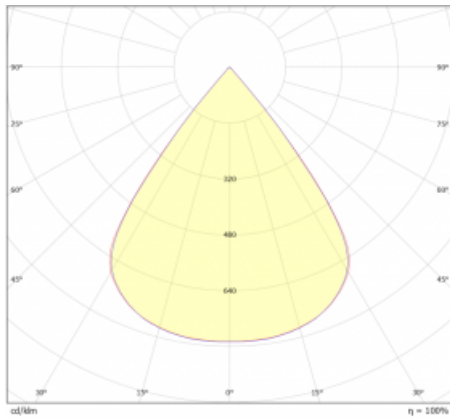

Typ vyzařování	Přímé
Tvar svítidla	Cube 2
Barva svítidla	Bílá
Životnost	L80/B20 50 000 hodin
Záruka	5 let
Popis svítidla	Svítidlo
Rozměry	140 mm × 47 mm × 69 mm
Světelný zdroj	LED MODUL
Druh optiky	Mřížkový segment - SPOT
Světelný tok*	680 lm
Teplota chromatičnosti	4000 K studená bílá
Měrný výkon	91 lm/W
MacAdam zdroje	3
Index podání barev	90
UGR max. X=4H Y=8H, ρ=70,50,20	20.8
Příkon svítidla*	7.5 W
Zapojení svítidla	Další druhy stmívání
Elektrické napětí	220-240V
Frekvence	50/60Hz

 **CE IP 20**

*±10 %

Technický výkres

Křivka

Ke stažení[Montážní návod](#)[Fotografie](#)

Příslušenství

00-00355, K
 Kabel 5x0,75 2000mm

00-00356, K
 kabel 5x0,75 4000mm