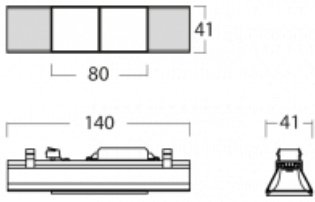

Svítidlo

Lina45-S

=145S-A00J-20GGTD/940, S

EPD®

Představte si lineární svítidlo, které dokáže uspokojit všechny vaše potřeby: splní UGR, má vysokou účinnost a sestavíte si ho dle svých přání. A navíc skvěle vypadá.

Lina45-S nabízí varianty s opálem, mikropřismou i optickou mřížkou, proto bez problému splní jak UGR pod 19 při světelném toku 4300 lm. Je skvělým řešením pro prostory pro náročné vizuální úkoly, protože v některých variantách splňuje dokonce UGR pod 16. Dosahuje také skvělých hodnot účinnosti až 170 lm/W. Dále můžete modulární svítidlo doplnit o modul s reлектorem Vali55, kruhovým svítidlem Rundo nebo 2 - 3 reflektory CUBE. Nepřímou složku svícení zabezpečí modul čirého plexi nebo do šířky svítící difusor (batwing distribution), který vytvoří rovnoměrnější osvětlení stropu. Jistě vítanou vlastností je také možnost závěsu ve spoji profilů, které jsou zároveň vybaveny krytkami pro zabránění, byť jen minimálního průsvitu. Jednotlivé segmenty spojíte snadno pomocí konektorů a zapojíte do 230 V.

Typ vyzařování	Přímé
Tvar svítidla	Cube 2
Barva svítidla	Stříbrná
Životnost	L80/B20 50 000 hodin
Záruka	5 let
Popis svítidla	Svítidlo
Rozměry	140 mm × 47 mm × 69 mm
Světelný zdroj	LED MODUL
Druh optiky	Mřížkový segment - SPOT
Světelný tok*	680 lm
Teplota chromatičnosti	4000 K studená bílá
Měrný výkon	91 lm/W
MacAdam zdroje	3
Index podání barev	90
UGR max. X=4H Y=8H, ρ=70,50,20	20.8
Příkon svítidla*	7.5 W
Zapojení svítidla	Další druhy stmívání
Elektrické napětí	220-240V
Frekvence	50/60Hz

 **CE** IP 20

*±10 %

Technický výkres

Křivka

Ke stažení[Montážní návod](#)[Fotografie](#)

Příslušenství

00-00355, K
Kabel 5x0,75 2000mm

00-00356, K
kabel 5x0,75 4000mm