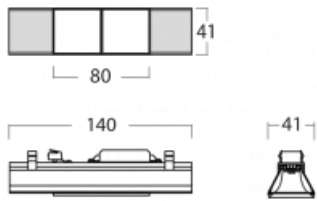

Svítidlo

Lina45-S

=145S-A00J-20GGTD/940, B

EPD[®]

Představte si lineární svítidlo, které dokáže uspokojit všechny vaše potřeby: splní UGR, má vysokou účinnost a sestavíte si ho dle svých přání. A navíc skvěle vypadá.

Lina45-S nabízí varianty s opálem, mikropřismou i optickou mřížkou, proto bez problému splní jak UGR pod 19 při světelném toku 4300 lm. Je skvělým řešením pro prostory pro náročné vizuální úkoly, protože v některých variantách splňuje dokonce UGR pod 16. Dosahuje také skvělých hodnot účinnosti až 170 lm/W. Dále můžete modulární svítidlo doplnit o modul s reлектorem Vali55, kruhovým svítidlem Rundo nebo 2 - 3 reflektory CUBE. Nepřímou složku svícení zabezpečí modul čirého plexi nebo do šířky svítící difusor (batwing distribution), který vytvoří rovnoměrnější osvětlení stropu. Jistě vítanou vlastností je také možnost závěsu ve spoji profilů, které jsou zároveň vybaveny krytkami pro zabránění, byť jen minimálního průsvitu. Jednotlivé segmenty spojíte snadno pomocí konektorů a zapojíte do 230 V.

Typ vyzařování	Přímé
Tvar svítidla	Cube 2
Barva svítidla	Černá
Životnost	L80/B20 50 000 hodin
Záruka	5 let
Popis svítidla	Svítidlo
Rozměry	140 mm × 47 mm × 69 mm
Světelný zdroj	LED MODUL
Druh optiky	Mřížkový segment - SPOT
Světelný tok*	680 lm
Teplota chromatičnosti	4000 K studená bílá
Měrný výkon	91 lm/W
MacAdam zdroje	3
Index podání barev	90
UGR max. X=4H Y=8H, ρ=70,50,20	20.8
Příkon svítidla*	7.5 W
Zapojení svítidla	Další druhy stmívání
Elektrické napětí	220-240V
Frekvence	50/60Hz

 **IP 20**

*±10 %

Technický výkres

Křivka

Ke stažení[Montážní návod](#)[Fotografie](#)

Příslušenství

00-00355, K
Kabel 5x0,75 2000mm

00-00356, K
kabel 5x0,75 4000mm