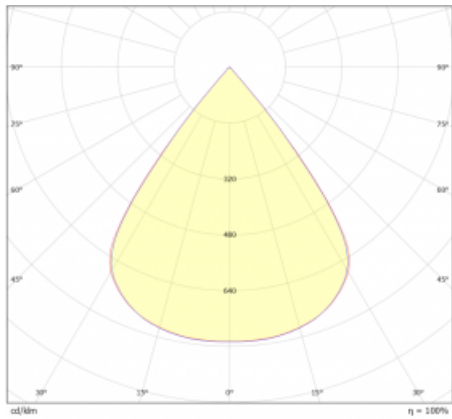

Typ vyzařování	Přímé
Tvar svítidla	Cube 2
Barva svítidla	Černá
Životnost	L80/B20 50 000 hodin
Záruka	5 let
Popis svítidla	Svítidlo
Rozměry	140 mm × 47 mm × 69 mm
Světelný zdroj	LED MODUL
Druh optiky	Mřížkový segment - SPOT
Světelný tok*	680 lm
Teplota chromatičnosti	4000 K studená bílá
Měrný výkon	91 lm/W
MacAdam zdroje	3
Index podání barev	90
UGR max. X=4H Y=8H, ρ=70,50,20	20.8
Příkon svítidla*	7.5 W
Zapojení svítidla	Další druhy stmívání
Elektrické napětí	220-240V
Frekvence	50/60Hz

 **IP 20**

*±10 %

Technický výkres

Křivka

Ke stažení[Montážní návod](#)[Fotografie](#)

Příslušenství

00-00355, K
Kabel 5x0,75 2000mm

00-00356, K
kabel 5x0,75 4000mm