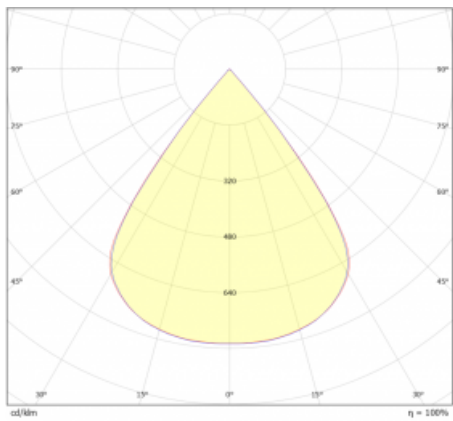

Technický výkres

Křivka