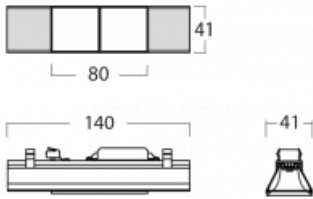

Svítidlo

Lina45-S

=145S-A00J-20GGTD/930, S

EPD®

Představte si lineární svítidlo, které dokáže uspokojit všechny vaše potřeby: splní UGR, má vysokou účinnost a sestavíte si ho dle svých přání. A navíc skvěle vypadá.

Lina45-S nabízí varianty s opálem, mikropřismou i optickou mřížkou, proto bez problému splní jak UGR pod 19 při světelném toku 4300 lm. Je skvělým řešením pro prostory pro náročné vizuální úkoly, protože v některých variantách splňuje dokonce UGR pod 16. Dosahuje také skvělých hodnot účinnosti až 170 lm/W. Dále můžete modulární svítidlo doplnit o modul s reлектorem Vali55, kruhovým svítidlem Rundo nebo 2 - 3 reflektory CUBE. Nepřímou složku svícení zabezpečí modul čirého plexi nebo do šířky svítící difusor (batwing distribution), který vytvoří rovnoměrnější osvětlení stropu. Jistě vítanou vlastností je také možnost závěsu ve spoji profilů, které jsou zároveň vybaveny krytkami pro zabránění, byť jen minimálního průsvitu. Jednotlivé segmenty spojíte snadno pomocí konektorů a zapojíte do 230 V.

Typ vyzařování	Přímé
Tvar svítidla	Cube 2
Barva svítidla	Stříbrná
Životnost	L80/B20 50 000 hodin
Záruka	5 let
Popis svítidla	Svítidlo
Rozměry	140 mm × 47 mm × 69 mm
Světelný zdroj	LED MODUL
Druh optiky	Mřížkový segment - SPOT
Světelný tok*	620 lm
Teplota chromatičnosti	3000 K teplá bílá
Měrný výkon	83 lm/W
MacAdam zdroje	3
Index podání barev	90
UGR max. X=4H Y=8H, ρ=70,50,20	20.5
Příkon svítidla*	7.5 W
Zapojení svítidla	Další druhy stmívání
Elektrické napětí	220-240V
Frekvence	50/60Hz

 **IP 20**

*±10 %

Technický výkres

Křivka

Ke stažení[Montážní návod](#)[Fotografie](#)

Příslušenství

00-00355, K
 Kabel 5x0,75 2000mm

00-00356, K
 kabel 5x0,75 4000mm