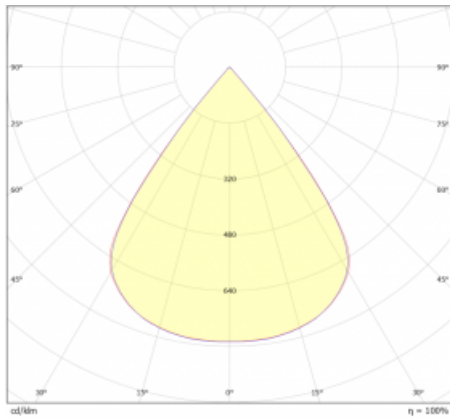

Typ vyzařování	Přímé
Tvar svítidla	Cube 2
Barva svítidla	Stříbrná
Životnost	L80/B20 50 000 hodin
Záruka	5 let
Popis svítidla	Svítidlo
Rozměry	140 mm × 47 mm × 69 mm
Světelný zdroj	LED MODUL
Druh optiky	Mřížkový segment - SPOT
Světelný tok*	620 lm
Teplota chromatičnosti	3000 K teplá bílá
Měrný výkon	83 lm/W
MacAdam zdroje	3
Index podání barev	90
UGR max. X=4H Y=8H, ρ=70,50,20	20.5
Příkon svítidla*	7.5 W
Zapojení svítidla	Další druhy stmívání
Elektrické napětí	220-240V
Frekvence	50/60Hz

 **IP 20**

*±10 %

Technický výkres

Křivka

Ke stažení[Montážní návod](#)[Fotografie](#)

Příslušenství

00-00355, K
 Kabel 5x0,75 2000mm

00-00356, K
 kabel 5x0,75 4000mm