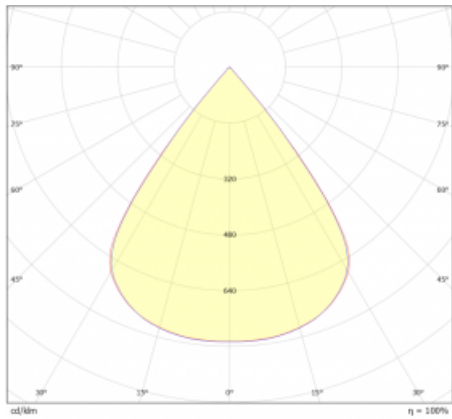

Technický výkres

Křivka