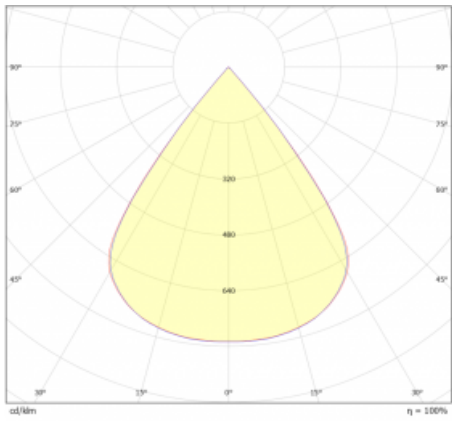

Technický výkres

Křivka