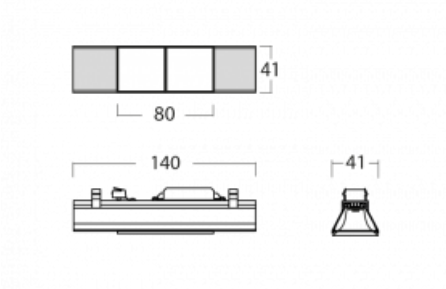

Technický výkres