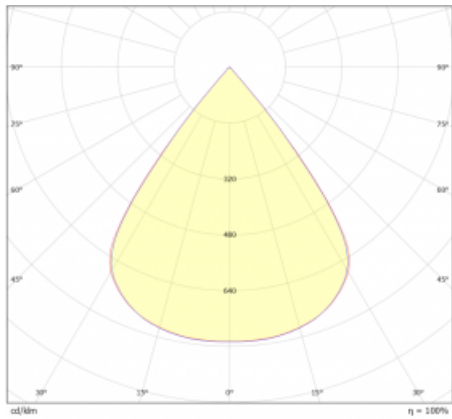

Typ vyzařování	Přímé
Tvar svítidla	Cube 2
Barva svítidla	Stříbrná
Životnost	L80/B20 50 000 hodin
Záruka	5 let
Popis svítidla	Svítidlo
Rozměry	140 mm × 47 mm × 69 mm
Světelný zdroj	LED MODUL
Druh optiky	Mřížkový segment - SPOT
Světelný tok*	680 lm
Teplota chromatičnosti	4000 K studená bílá
Měrný výkon	91 lm/W
MacAdam zdroje	3
Index podání barev	90
UGR max. X=4H Y=8H, ρ=70,50,20	20.8
Příkon svítidla*	7.5 W
Zapojení svítidla	ON/OFF
Elektrické napětí	220-240V
Frekvence	50/60Hz

 **CE IP 20**

*±10 %

Technický výkres

Křivka

Ke stažení[Montážní návod](#)[Fotografie](#)

Příslušenství

00-00355, K
 Kabel 5x0,75 2000mm

00-00356, K
 kabel 5x0,75 4000mm