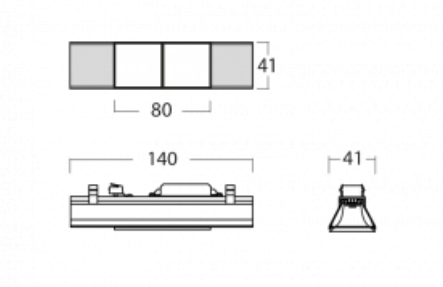

Technický výkres