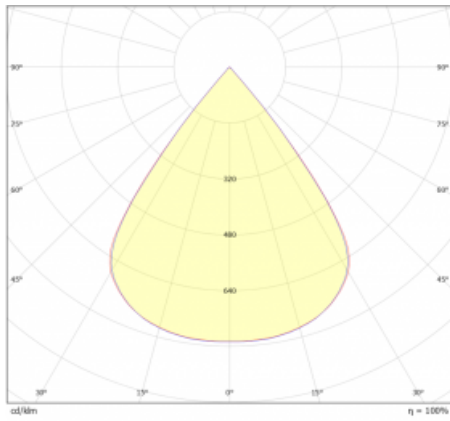

Technický výkres

Křivka