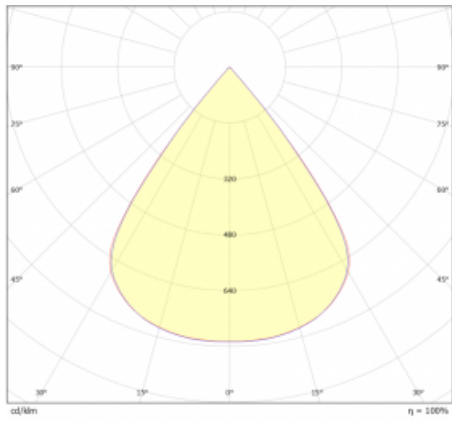

Technický výkres

Křivka