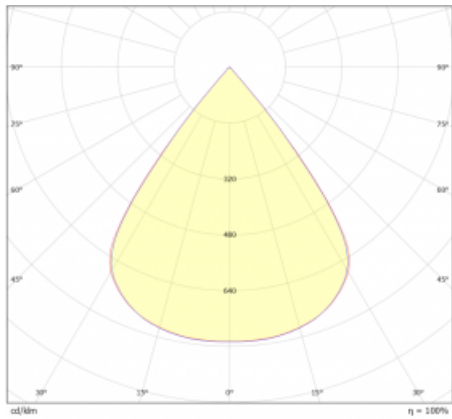

Typ vyzařování	Přímé
Tvar svítidla	Cube 2
Barva svítidla	Stříbrná
Životnost	L80/B20 50 000 hodin
Záruka	5 let
Popis svítidla	Svítidlo
Rozměry	140 mm × 47 mm × 69 mm
Světelný zdroj	LED MODUL
Druh optiky	Mřížkový segment - SPOT
Světelný tok*	620 lm
Teplota chromatičnosti	3000 K teplá bílá
Měrný výkon	83 lm/W
MacAdam zdroje	3
Index podání barev	90
UGR max. X=4H Y=8H, ρ=70,50,20	20.5
Příkon svítidla*	7.5 W
Zapojení svítidla	ON/OFF
Elektrické napětí	220-240V
Frekvence	50/60Hz

 **CE IP 20**

*±10 %

Technický výkres

Křivka

Ke stažení[Montážní návod](#)[Fotografie](#)

Příslušenství

00-00355, K
 Kabel 5x0,75 2000mm

00-00356, K
 kabel 5x0,75 4000mm