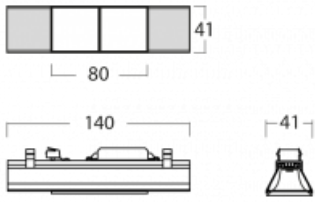

Technický výkres