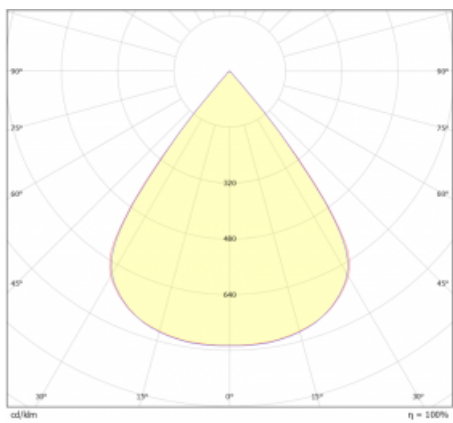

Technický výkres

Křivka