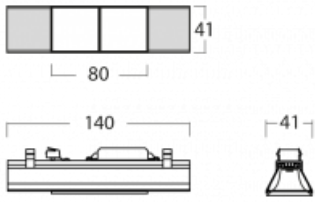

Svítidlo

Lina45-S

=145S-A00J-20GGD/940, W

EPD®

Představte si lineární svítidlo, které dokáže uspokojit všechny vaše potřeby: splní UGR, má vysokou účinnost a sestavíte si ho dle svých přání. A navíc skvěle vypadá.

Lina45-S nabízí varianty s opálem, mikropřismou i optickou mřížkou, proto bez problému splní jak UGR pod 19 při světelném toku 4300 lm. Je skvělým řešením pro prostory pro náročné vizuální úkoly, protože v některých variantách splňuje dokonce UGR pod 16. Dosahuje také skvělých hodnot účinnosti až 170 lm/W. Dále můžete modulární svítidlo doplnit o modul s rektorem Vali55, kruhovým svítidlem Rundo nebo 2 - 3 reflektory CUBE. Nepřímou složku svícení zabezpečí modul čirého plexi nebo do šířky svítící difusor (batwing distribution), který vytvoří rovnoměrnější osvětlení stropu. Jistě vítanou vlastností je také možnost závěsu ve spoji profilů, které jsou zároveň vybaveny krytkami pro zabránění, byť jen minimálního průsvitu. Jednotlivé segmenty spojíte snadno pomocí konektorů a zapojíte do 230 V.

Typ vyzařování	Přímé
Tvar svítidla	Cube 2
Barva svítidla	Bílá
Životnost	L80/B20 50 000 hodin
Záruka	5 let
Popis svítidla	Svítidlo
Rozměry	140 mm × 47 mm × 69 mm
Světelný zdroj	LED MODUL
Druh optiky	Mřížkový segment - SPOT
Světelný tok*	680 lm
Teplota chromatičnosti	4000 K studená bílá
Měrný výkon	91 lm/W
MacAdam zdroje	3
Index podání barev	90
UGR max. X=4H Y=8H, ρ=70,50,20	20.8
Příkon svítidla*	7.5 W
Zapojení svítidla	DALI
Elektrické napětí	220-240V
Frekvence	50/60Hz

 **CE IP 20**

*±10 %

Technický výkres

Křivka

Ke stažení[Montážní návod](#)[Fotografie](#)

Příslušenství

00-00355, K
 Kabel 5x0,75 2000mm

00-00356, K
 kabel 5x0,75 4000mm