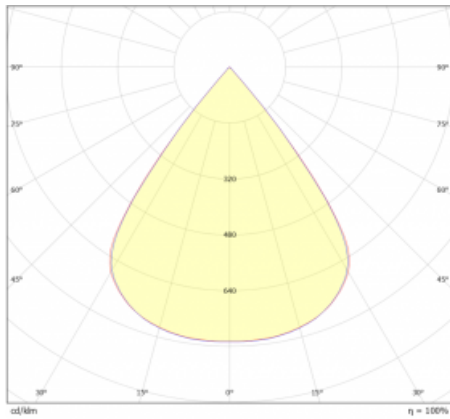

Typ vyzařování	Přímé
Tvar svítidla	Cube 2
Barva svítidla	Bílá
Životnost	L80/B20 50 000 hodin
Záruka	5 let
Popis svítidla	Svítidlo
Rozměry	140 mm × 47 mm × 69 mm
Světelný zdroj	LED MODUL
Druh optiky	Mřížkový segment - SPOT
Světelný tok*	680 lm
Teplota chromatičnosti	4000 K studená bílá
Měrný výkon	91 lm/W
MacAdam zdroje	3
Index podání barev	90
UGR max. X=4H Y=8H, ρ=70,50,20	20.8
Příkon svítidla*	7.5 W
Zapojení svítidla	DALI
Elektrické napětí	220-240V
Frekvence	50/60Hz

 **CE IP 20**

*±10 %

Technický výkres

Křivka

Ke stažení[Montážní návod](#)[Fotografie](#)

Příslušenství

00-00355, K
 Kabel 5x0,75 2000mm

00-00356, K
 kabel 5x0,75 4000mm