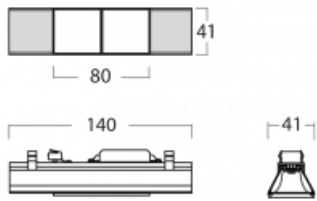

Svítidlo

Lina45-S

=145S-A00J-20GGD/930, W

EPD®

Představte si lineární svítidlo, které dokáže uspokojit všechny vaše potřeby: splní UGR, má vysokou účinnost a sestavíte si ho dle svých přání. A navíc skvěle vypadá.

Lina45-S nabízí varianty s opálem, mikropřismou i optickou mřížkou, proto bez problému splní jak UGR pod 19 při světelném toku 4300 lm. Je skvělým řešením pro prostory pro náročné vizuální úkoly, protože v některých variantách splňuje dokonce UGR pod 16. Dosahuje také skvělých hodnot účinnosti až 170 lm/W. Dále můžete modulární svítidlo doplnit o modul s reaktorem Vali55, kruhovým svítidlem Rundo nebo 2 - 3 reflektory CUBE. Nepřímou složku svícení zabezpečí modul čirého plexi nebo do šířky svítící difusor (batwing distribution), který vytvoří rovnoměrnější osvětlení stropu. Jistě vítanou vlastností je také možnost závěsu ve spoji profilů, které jsou zároveň vybaveny krytkami pro zabránění, byť jen minimálního průsvitu. Jednotlivé segmenty spojíte snadno pomocí konektorů a zapojíte do 230 V.

Typ vyzařování	Přímé
Tvar svítidla	Cube 2
Barva svítidla	Bílá
Životnost	L80/B20 50 000 hodin
Záruka	5 let
Popis svítidla	Svítidlo
Rozměry	140 mm × 47 mm × 69 mm
Světelný zdroj	LED MODUL
Druh optiky	Mřížkový segment - SPOT
Světelný tok*	620 lm
Teplota chromatičnosti	3000 K teplá bílá
Měrný výkon	83 lm/W
MacAdam zdroje	3
Index podání barev	90
UGR max. X=4H Y=8H, ρ=70,50,20	20.5
Příkon svítidla*	7.5 W
Zapojení svítidla	DALI
Elektrické napětí	220-240V
Frekvence	50/60Hz

 **CE IP 20**

*±10 %

Technický výkres

Křivka

Ke stažení[Montážní návod](#)[Fotografie](#)

Příslušenství

00-00355, K
Kabel 5x0,75 2000mm

00-00356, K
kabel 5x0,75 4000mm