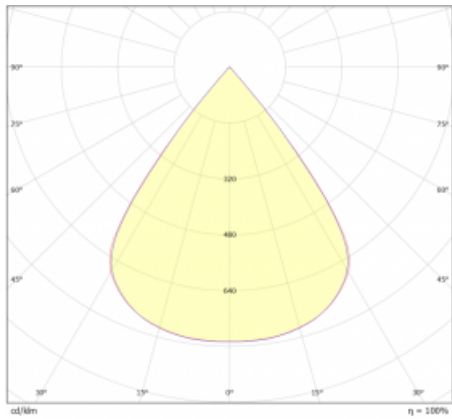

Typ vyzařování	Přímé
Tvar svítidla	Cube 2
Barva svítidla	Bílá
Životnost	L80/B20 50 000 hodin
Záruka	5 let
Popis svítidla	Svítidlo
Rozměry	140 mm × 47 mm × 69 mm
Světelný zdroj	LED MODUL
Druh optiky	Mřížkový segment - SPOT
Světelný tok*	620 lm
Teplota chromatičnosti	3000 K teplá bílá
Měrný výkon	83 lm/W
MacAdam zdroje	3
Index podání barev	90
UGR max. X=4H Y=8H, ρ=70,50,20	20.5
Příkon svítidla*	7.5 W
Zapojení svítidla	DALI
Elektrické napětí	220-240V
Frekvence	50/60Hz

 **CE IP 20**

*±10 %

Technický výkres

Křivka

Ke stažení[Montážní návod](#)[Fotografie](#)

Příslušenství

00-00355, K
Kabel 5x0,75 2000mm

00-00356, K
kabel 5x0,75 4000mm