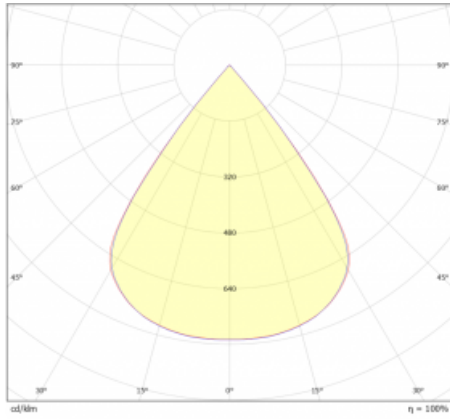

Typ vyzařování	Přímé
Tvar svítidla	Cube 2
Barva svítidla	Stříbrná
Životnost	L80/B20 50 000 hodin
Záruka	5 let
Popis svítidla	Svítidlo
Rozměry	140 mm × 47 mm × 69 mm
Světelný zdroj	LED MODUL
Druh optiky	Mřížkový segment - SPOT
Světelný tok*	620 lm
Teplota chromatičnosti	3000 K teplá bílá
Měrný výkon	83 lm/W
MacAdam zdroje	3
Index podání barev	90
UGR max. X=4H Y=8H, ρ=70,50,20	20.5
Příkon svítidla*	7.5 W
Zapojení svítidla	DALI
Elektrické napětí	220-240V
Frekvence	50/60Hz

 **CE IP 20**

*±10 %

Technický výkres

Křivka

Ke stažení[Montážní návod](#)[Fotografie](#)

Příslušenství

00-00355, K
 Kabel 5x0,75 2000mm

00-00356, K
 kabel 5x0,75 4000mm