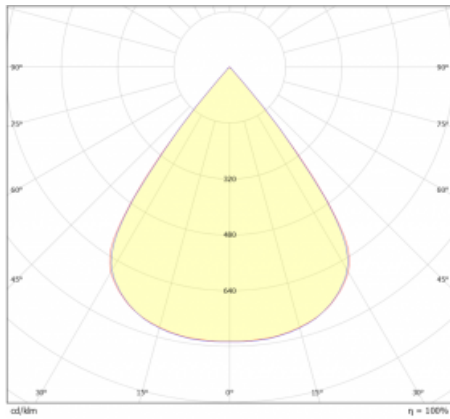

Typ vyzařování	Přímé
Tvar svítidla	Cube 2
Barva svítidla	Černá
Životnost	L80/B20 50 000 hodin
Záruka	5 let
Popis svítidla	Svítidlo
Rozměry	140 mm × 47 mm × 69 mm
Světelný zdroj	LED MODUL
Druh optiky	Mřížkový segment - SPOT
Světelný tok*	620 lm
Teplota chromatičnosti	3000 K teplá bílá
Měrný výkon	83 lm/W
MacAdam zdroje	3
Index podání barev	90
UGR max. X=4H Y=8H, ρ=70,50,20	20.5
Příkon svítidla*	7.5 W
Zapojení svítidla	DALI
Elektrické napětí	220-240V
Frekvence	50/60Hz

 **CE IP 20**

*±10 %

Technický výkres

Křivka

Ke stažení[Montážní návod](#)[Fotografie](#)

Příslušenství

00-00355, K
Kabel 5x0,75 2000mm

00-00356, K
kabel 5x0,75 4000mm