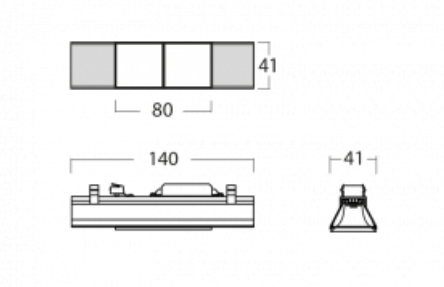

Svítidlo

Lina45-S

=145S-A00J-20GGD/930, B

EPD®

Představte si lineární svítidlo, které dokáže uspokojit všechny vaše potřeby: splní UGR, má vysokou účinnost a sestavíte si ho dle svých přání. A navíc skvěle vypadá.

Lina45-S nabízí varianty s opálem, mikropřismou i optickou mřížkou, proto bez problému splní jak UGR pod 19 při světelném toku 4300 lm. Je skvělým řešením pro prostory pro náročné vizuální úkoly, protože v některých variantách splňuje dokonce UGR pod 16. Dosahuje také skvělých hodnot účinnosti až 170 lm/W. Dále můžete modulární svítidlo doplnit o modul s reaktorem Vali55, kruhovým svítidlem Rundo nebo 2 - 3 reflektory CUBE. Nepřímou složku svícení zabezpečí modul čirého plexi nebo do šířky svítící difusor (batwing distribution), který vytvoří rovnoměrnější osvětlení stropu. Jistě vítanou vlastností je také možnost závěsu ve spoji profilů, které jsou zároveň vybaveny krytkami pro zabránění, byť jen minimálního průsvitu. Jednotlivé segmenty spojíte snadno pomocí konektorů a zapojíte do 230 V.

Typ vyzařování	Přímé
Tvar svítidla	Cube 2
Barva svítidla	Černá
Životnost	L80/B20 50 000 hodin
Záruka	5 let
Popis svítidla	Svítidlo
Rozměry	140 mm × 47 mm × 69 mm
Světelný zdroj	LED MODUL
Druh optiky	Mřížkový segment - SPOT
Světelný tok*	620 lm
Teplota chromatičnosti	3000 K teplá bílá
Měrný výkon	83 lm/W
MacAdam zdroje	3
Index podání barev	90
UGR max. X=4H Y=8H, ρ=70,50,20	20.5
Příkon svítidla*	7.5 W
Zapojení svítidla	DALI
Elektrické napětí	220-240V
Frekvence	50/60Hz

 **CE IP 20**

*±10 %

Technický výkres

Křivka

Ke stažení[Montážní návod](#)[Fotografie](#)

Příslušenství

00-00355, K
Kabel 5x0,75 2000mm

00-00356, K
kabel 5x0,75 4000mm