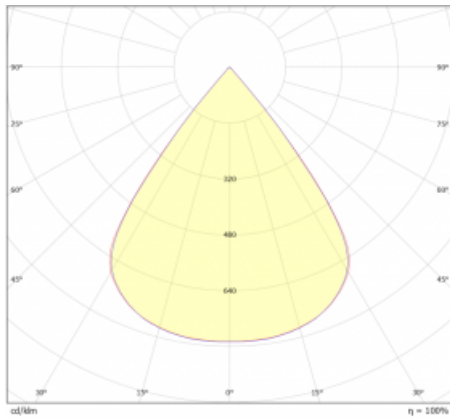

Typ vyzařování	Přímé
Tvar svítidla	Cube 2
Barva svítidla	Bílá
Životnost	L80/B20 50 000 hodin
Záruka	5 let
Popis svítidla	Svítidlo
Rozměry	140 mm × 47 mm × 69 mm
Světelný zdroj	LED MODUL
Druh optiky	Mřížkový segment - SPOT
Světelný tok*	500 lm
Teplota chromatičnosti	4000 K studená bílá
Měrný výkon	94 lm/W
MacAdam zdroje	3
Index podání barev	90
UGR max. X=4H Y=8H, ρ=70,50,20	19.7
Příkon svítidla*	5.3 W
Zapojení svítidla	Další druhy stmívání
Elektrické napětí	220-240V
Frekvence	50/60Hz

 **CE IP 20**

*±10 %

Technický výkres

Křivka

Ke stažení[Montážní návod](#)[Fotografie](#)

Příslušenství

00-00355, K
 Kabel 5x0,75 2000mm

00-00356, K
 kabel 5x0,75 4000mm