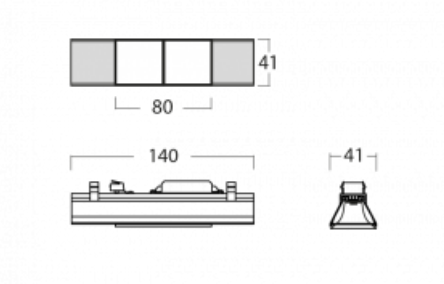

Svítidlo

Lina45-S

=145S-A00J-20GDTD/940, W

EPD®

Představte si lineární svítidlo, které dokáže uspokojit všechny vaše potřeby: splní UGR, má vysokou účinnost a sestavíte si ho dle svých přání. A navíc skvěle vypadá.

Lina45-S nabízí varianty s opálem, mikropřismou i optickou mřížkou, proto bez problému splní jak UGR pod 19 při světelném toku 4300 lm. Je skvělým řešením pro prostory pro náročné vizuální úkoly, protože v některých variantách splňuje dokonce UGR pod 16. Dosahuje také skvělých hodnot účinnosti až 170 lm/W. Dále můžete modulární svítidlo doplnit o modul s reлектorem Vali55, kruhovým svítidlem Rundo nebo 2 - 3 reflektory CUBE. Nepřímou složku svícení zabezpečí modul čirého plexi nebo do šířky svítící difusor (batwing distribution), který vytvoří rovnoměrnější osvětlení stropu. Jistě vítanou vlastností je také možnost závěsu ve spoji profilů, které jsou zároveň vybaveny krytkami pro zabránění, byť jen minimálního průsvitu. Jednotlivé segmenty spojíte snadno pomocí konektorů a zapojíte do 230 V.

Typ vyzařování	Přímé
Tvar svítidla	Cube 2
Barva svítidla	Bílá
Životnost	L80/B20 50 000 hodin
Záruka	5 let
Popis svítidla	Svítidlo
Rozměry	140 mm × 47 mm × 69 mm
Světelný zdroj	LED MODUL
Druh optiky	Mřížkový segment - SPOT
Světelný tok*	500 lm
Teplota chromatičnosti	4000 K studená bílá
Měrný výkon	94 lm/W
MacAdam zdroje	3
Index podání barev	90
UGR max. X=4H Y=8H, ρ=70,50,20	19.7
Příkon svítidla*	5.3 W
Zapojení svítidla	Další druhy stmívání
Elektrické napětí	220-240V
Frekvence	50/60Hz

 **CE IP 20**

*±10 %

Technický výkres

Křivka

Ke stažení[Montážní návod](#)[Fotografie](#)

Příslušenství

00-00355, K
 Kabel 5x0,75 2000mm

00-00356, K
 kabel 5x0,75 4000mm