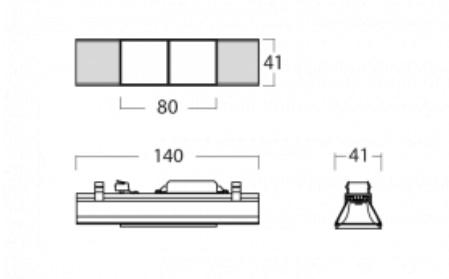

Svítidlo

Lina45-S

=145S-A00J-20GDTD/940, B

EPD®

Představte si lineární svítidlo, které dokáže uspokojit všechny vaše potřeby: splní UGR, má vysokou účinnost a sestavíte si ho dle svých přání. A navíc skvěle vypadá.

Lina45-S nabízí varianty s opálem, mikropřismou i optickou mřížkou, proto bez problému splní jak UGR pod 19 při světelném toku 4300 lm. Je skvělým řešením pro prostory pro náročné vizuální úkoly, protože v některých variantách splňuje dokonce UGR pod 16. Dosahuje také skvělých hodnot účinnosti až 170 lm/W. Dále můžete modulární svítidlo doplnit o modul s reлектorem Vali55, kruhovým svítidlem Rundo nebo 2 - 3 reflektory CUBE. Nepřímou složku svícení zabezpečí modul čirého plexi nebo do šířky svítící difusor (batwing distribution), který vytvoří rovnoměrnější osvětlení stropu. Jistě vítanou vlastností je také možnost závěsu ve spoji profilů, které jsou zároveň vybaveny krytkami pro zabránění, byť jen minimálního průsvitu. Jednotlivé segmenty spojíte snadno pomocí konektorů a zapojíte do 230 V.

Typ vyzařování	Přímé
Tvar svítidla	Cube 2
Barva svítidla	Černá
Životnost	L80/B20 50 000 hodin
Záruka	5 let
Popis svítidla	Svítidlo
Rozměry	140 mm × 47 mm × 69 mm
Světelný zdroj	LED MODUL
Druh optiky	Mřížkový segment - SPOT
Světelný tok*	500 lm
Teplota chromatičnosti	4000 K studená bílá
Měrný výkon	94 lm/W
MacAdam zdroje	3
Index podání barev	90
UGR max. X=4H Y=8H, ρ=70,50,20	19.7
Příkon svítidla*	5.3 W
Zapojení svítidla	Další druhy stmívání
Elektrické napětí	220-240V
Frekvence	50/60Hz

 **CE IP 20**

*±10 %

Technický výkres

Křivka

Ke stažení[Montážní návod](#)[Fotografie](#)

Příslušenství

00-00355, K
Kabel 5x0,75 2000mm

00-00356, K
kabel 5x0,75 4000mm