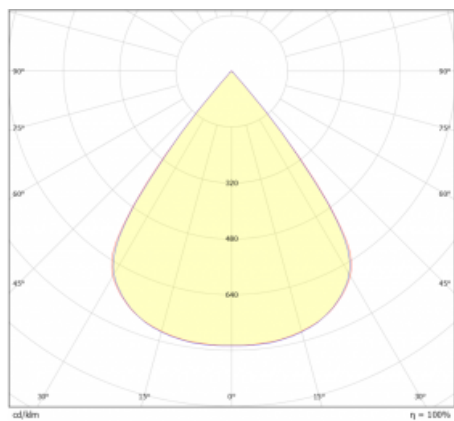

Lina45-S nabízí varianty s opálem, mikropřismou i optickou mřížkou, proto bez problému splní jak UGR pod 19 při světelném toku 4300 lm. Je skvělým řešením pro prostory pro náročné vizuální úkoly, protože v některých variantách splňuje dokonce UGR pod 16. Dosahuje také skvělých hodnot účinnosti až 170 lm/W. Dále můžete modulární svítidlo doplnit o modul s reлектorem Vali55, kruhovým svítidlem Rundo nebo 2 - 3 reflektory CUBE. Nepřímou složku svícení zabezpečí modul čirého plexi nebo do šířky svítící difusor (batwing distribution), který vytvoří rovnoměrnější osvětlení stropu. Jistě vítanou vlastností je také možnost závěsu ve spoji profilů, které jsou zároveň vybaveny krytkami pro zabránění, byť jen minimálního průsvitu. Jednotlivé segmenty spojíte snadno pomocí konektorů a zapojíte do 230 V.

Typ vyzařování	Přímé
Tvar svítidla	Cube 2
Barva svítidla	Černá
Životnost	L80/B20 50 000 hodin
Záruka	5 let
Popis svítidla	Svítidlo
Rozměry	140 mm × 47 mm × 69 mm
Světelný zdroj	LED MODUL
Druh optiky	Mřížkový segment - SPOT
Světelný tok*	500 lm
Teplota chromatičnosti	4000 K studená bílá
Měrný výkon	94 lm/W
MacAdam zdroje	3
Index podání barev	90
UGR max. X=4H Y=8H, ρ=70,50,20	19.7
Příkon svítidla*	5.3 W
Zapojení svítidla	Další druhy stmívání
Elektrické napětí	220-240V
Frekvence	50/60Hz

 **CE IP 20**

*±10 %

Technický výkres

Křivka

Ke stažení[Montážní návod](#)[Fotografie](#)

Příslušenství

00-00355, K
Kabel 5x0,75 2000mm

00-00356, K
kabel 5x0,75 4000mm