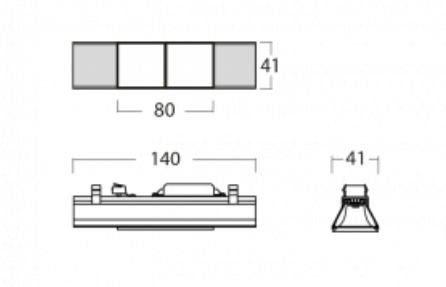

Technický výkres