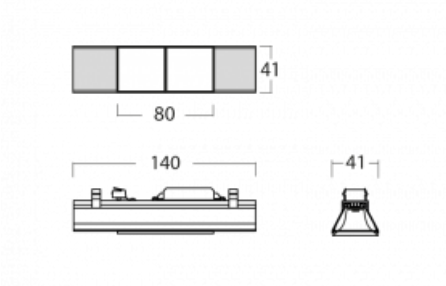

Svítidlo

Lina45-S

=145S-A00J-20GDTD/930, S

EPD®

Představte si lineární svítidlo, které dokáže uspokojit všechny vaše potřeby: splní UGR, má vysokou účinnost a sestavíte si ho dle svých přání. A navíc skvěle vypadá.

Lina45-S nabízí varianty s opálem, mikropřismou i optickou mřížkou, proto bez problému splní jak UGR pod 19 při světelném toku 4300 lm. Je skvělým řešením pro prostory pro náročné vizuální úkoly, protože v některých variantách splňuje dokonce UGR pod 16. Dosahuje také skvělých hodnot účinnosti až 170 lm/W. Dále můžete modulární svítidlo doplnit o modul s reлектorem Vali55, kruhovým svítidlem Rundo nebo 2 - 3 reflektory CUBE. Nepřímou složku svícení zabezpečí modul čirého plexi nebo do šířky svítící difusor (batwing distribution), který vytvoří rovnoměrnější osvětlení stropu. Jistě vítanou vlastností je také možnost závěsu ve spoji profilů, které jsou zároveň vybaveny krytkami pro zabránění, byť jen minimálního průsvitu. Jednotlivé segmenty spojíte snadno pomocí konektorů a zapojíte do 230 V.

Typ vyzařování	Přímé
Tvar svítidla	Cube 2
Barva svítidla	Stříbrná
Životnost	L80/B20 50 000 hodin
Záruka	5 let
Popis svítidla	Svítidlo
Rozměry	140 mm × 47 mm × 69 mm
Světelný zdroj	LED MODUL
Druh optiky	Mřížkový segment - SPOT
Světelný tok*	460 lm
Teplota chromatičnosti	3000 K teplá bílá
Měrný výkon	87 lm/W
MacAdam zdroje	3
Index podání barev	90
UGR max. X=4H Y=8H, ρ=70,50,20	19,4
Příkon svítidla*	5.3 W
Zapojení svítidla	Další druhy stmívání
Elektrické napětí	220-240V
Frekvence	50/60Hz

 **CE IP 20**

*±10 %

Technický výkres

Křivka

Ke stažení[Montážní návod](#)[Fotografie](#)

Příslušenství

00-00355, K
 Kabel 5x0,75 2000mm

00-00356, K
 kabel 5x0,75 4000mm