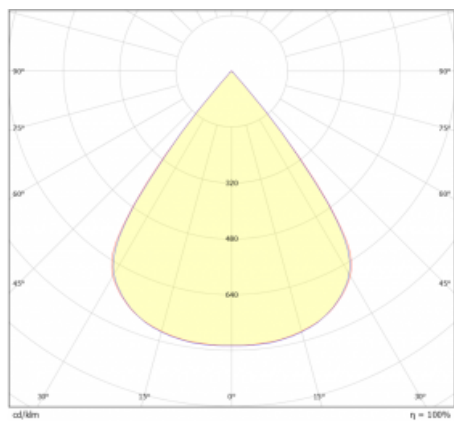

Lina45-S nabízí varianty s opálem, mikropřismou i optickou mřížkou, proto bez problému splní jak UGR pod 19 při světelném toku 4300 lm. Je skvělým řešením pro prostory pro náročné vizuální úkoly, protože v některých variantách splňuje dokonce UGR pod 16. Dosahuje také skvělých hodnot účinnosti až 170 lm/W. Dále můžete modulární svítidlo doplnit o modul s reлектorem Vali55, kruhovým svítidlem Rundo nebo 2 - 3 reflektory CUBE. Nepřímou složku svícení zabezpečí modul čirého plexi nebo do šířky svítící difusor (batwing distribution), který vytvoří rovnoměrnější osvětlení stropu. Jistě vítanou vlastností je také možnost závěsu ve spoji profilů, které jsou zároveň vybaveny krytkami pro zabránění, byť jen minimálního průsvitu. Jednotlivé segmenty spojíte snadno pomocí konektorů a zapojíte do 230 V.

Typ vyzařování	Přímé
Tvar svítidla	Cube 2
Barva svítidla	Stříbrná
Životnost	L80/B20 50 000 hodin
Záruka	5 let
Popis svítidla	Svítidlo
Rozměry	140 mm × 47 mm × 69 mm
Světelný zdroj	LED MODUL
Druh optiky	Mřížkový segment - SPOT
Světelný tok*	460 lm
Teplota chromatičnosti	3000 K teplá bílá
Měrný výkon	87 lm/W
MacAdam zdroje	3
Index podání barev	90
UGR max. X=4H Y=8H, ρ=70,50,20	19,4
Příkon svítidla*	5.3 W
Zapojení svítidla	Další druhy stmívání
Elektrické napětí	220-240V
Frekvence	50/60Hz

 **CE IP 20**

*±10 %

Technický výkres

Křivka

Ke stažení[Montážní návod](#)[Fotografie](#)

Příslušenství

00-00355, K
 Kabel 5x0,75 2000mm

00-00356, K
 kabel 5x0,75 4000mm