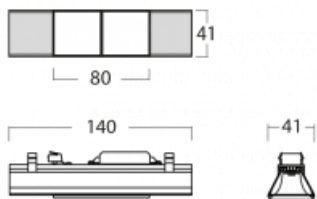

Svítidlo

Lina45-S

=145S-A00J-20GDTD/930, B

Představte si lineární svítidlo, které dokáže uspokojit všechny vaše potřeby: splní UGR, má vysokou účinnost a sestavíte si ho dle svých přání. A navíc skvěle vypadá.

Lina45-S nabízí varianty s opálem, mikropřismou i optickou mřížkou, proto bez problému splní jak UGR pod 19 při světelném toku 4300 lm. Je skvělým řešením pro prostory pro náročné vizuální úkoly, protože v některých variantách splňuje dokonce UGR pod 16. Dosahuje také skvělých hodnot účinnosti až 170 lm/W. Dále můžete modulární svítidlo doplnit o modul s rektorem Vali55, kruhovým svítidlem Rundo nebo 2 - 3 reflektory CUBE. Nepřímou složku svícení zabezpečí modul čirého plexi nebo do šířky svítící difusor (batwing distribution), který vytvoří rovnoměrnější osvětlení stropu. Jistě vítanou vlastností je také možnost závěsu ve spoji profilů, které jsou zároveň vybaveny krytkami pro zabránění, byť jen minimálního průsvitu. Jednotlivé segmenty spojíte snadno pomocí konektorů a zapojíte do 230 V.

Typ vyzařování	Přímé
Tvar svítidla	Cube 2
Barva svítidla	Černá
Životnost	L80/B20 50 000 hodin
Záruka	5 let
Popis svítidla	Svítidlo
Rozměry	140 mm × 47 mm × 69 mm
Světelný zdroj	LED MODUL
Druh optiky	Mřížkový segment - SPOT
Světelný tok*	460 lm
Teplota chromatičnosti	3000 K teplá bílá
Měrný výkon	87 lm/W
MacAdam zdroje	3
Index podání barev	90
UGR max. X=4H Y=8H, ρ=70,50,20	19,4
Příkon svítidla*	5.3 W
Zapojení svítidla	Další druhy stmívání
Elektrické napětí	220-240V
Frekvence	50/60Hz

 **IP 20**

*±10 %

Technický výkres

Křivka

Ke stažení[Montážní návod](#)[Fotografie](#)

Příslušenství

00-00355, K
Kabel 5x0,75 2000mm

00-00356, K
kabel 5x0,75 4000mm