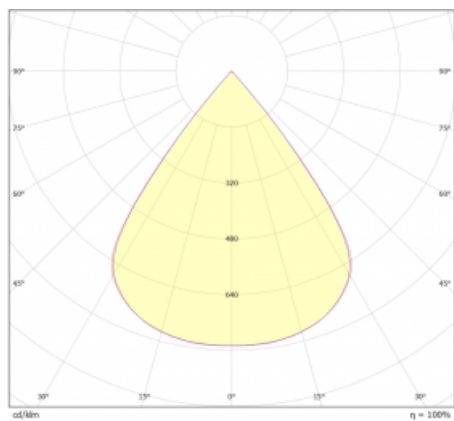

Lina45-S nabízí varianty s opálem, mikropřismou i optickou mřížkou, proto bez problému splní jak UGR pod 19 při světelném toku 4300 lm. Je skvělým řešením pro prostory pro náročné vizuální úkoly, protože v některých variantách splňuje dokonce UGR pod 16. Dosahuje také skvělých hodnot účinnosti až 170 lm/W. Dále můžete modulární svítidlo doplnit o modul s rektorem Vali55, kruhovým svítidlem Rundo nebo 2 - 3 reflektory CUBE. Nepřímou složku svícení zabezpečí modul čirého plexi nebo do šířky svítící difusor (batwing distribution), který vytvoří rovnoměrnější osvětlení stropu. Jistě vítanou vlastností je také možnost závěsu ve spoji profilů, které jsou zároveň vybaveny krytkami pro zabránění, byť jen minimálního průsvitu. Jednotlivé segmenty spojíte snadno pomocí konektorů a zapojíte do 230 V.

Typ vyzařování	Přímé
Tvar svítidla	Cube 2
Barva svítidla	Černá
Životnost	L80/B20 50 000 hodin
Záruka	5 let
Popis svítidla	Svítidlo
Rozměry	140 mm × 47 mm × 69 mm
Světelný zdroj	LED MODUL
Druh optiky	Mřížkový segment - SPOT
Světelný tok*	460 lm
Teplota chromatičnosti	3000 K teplá bílá
Měrný výkon	87 lm/W
MacAdam zdroje	3
Index podání barev	90
UGR max. X=4H Y=8H, ρ=70,50,20	19,4
Příkon svítidla*	5.3 W
Zapojení svítidla	Další druhy stmívání
Elektrické napětí	220-240V
Frekvence	50/60Hz

 **IP 20**

*±10 %

Technický výkres

Křivka

Ke stažení[Montážní návod](#)[Fotografie](#)

Příslušenství

00-00355, K
Kabel 5x0,75 2000mm

00-00356, K
kabel 5x0,75 4000mm