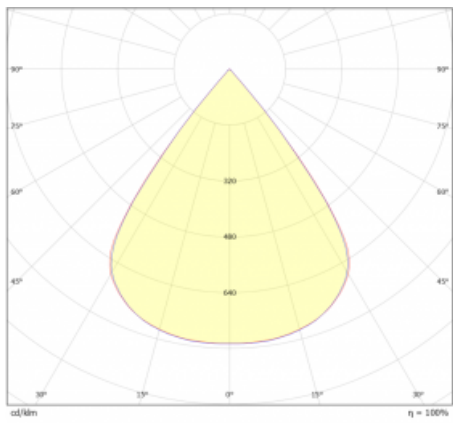

Technický výkres

Křivka